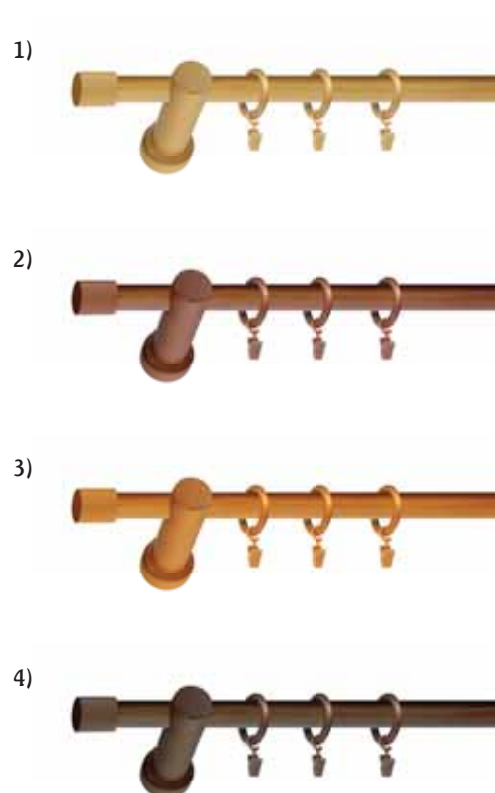

Dostępne długości [cm]:
125, 150, 175, 200

Dostępne kolory:
dąb stary, dąb złocisty, imbir, mahoń, sosna, wenge

VIGO MINI 19mm

VIGO MINI to esencja tego, co można wydobyć z naturalnego drewna. Proste, a zarazem delikatne kształty zapewniają im indywidualny, niepowtarzalny urok. Karnisze VIGO MINI, to doskonały wybór, jeśli chcesz urzeczywistnić własną wizję aranżacji okien. W modelu VIGO MINI zastosowano wsporniki otwarte, co ułatwia upinanie firan oraz zasłon.

Dostępne długości [cm]:

125, 150, 175, 200, 250, 280, 300, 320, 350, 400

Dostępne kolory:

dąb stary, dąb złocisty, imbir, wenge

POJEDYNCZE 19 mm

PODWÓJNE 19 / 19 mm

1) dąb stary 2) dąb złocisty 3) imbir 4) wenge

Po zamontowaniu karnisza - odległość drążka od ściany wynosi ok 8 cm.

Po zamontowaniu karnisza odległość pierwszego drążka od ściany wynosi ok 8 cm, a drugiego ok 13 cm.

PODWÓJNE 19 / 19 mm

1) dąb stary 2) dąb złocisty 3) imbir 4) wenge

Po zamontowaniu karnisza odległość pierwszego drążka od ściany wynosi ok 8 cm, a drugiego ok 13 cm.

POJEDYNCZE 19 mm

Po zamontowaniu karnisza - odległość drążka od ściany wynosi ok 8 cm.

VIGO 19mm

VIGO to esencja tego, co można wydobyć z naturalnego drewna. Proste, a zarazem delikatne kształty zapewniają im indywidualny, niepowtarzalny urok. Karnisze VIGO, to doskonały wybór, jeśli chcesz urzeczywistnić własną wizję aranżacji okien. W modelu VIGO zastosowano wsporniki otwarte, co ułatwia upinanie firan oraz zasłon.