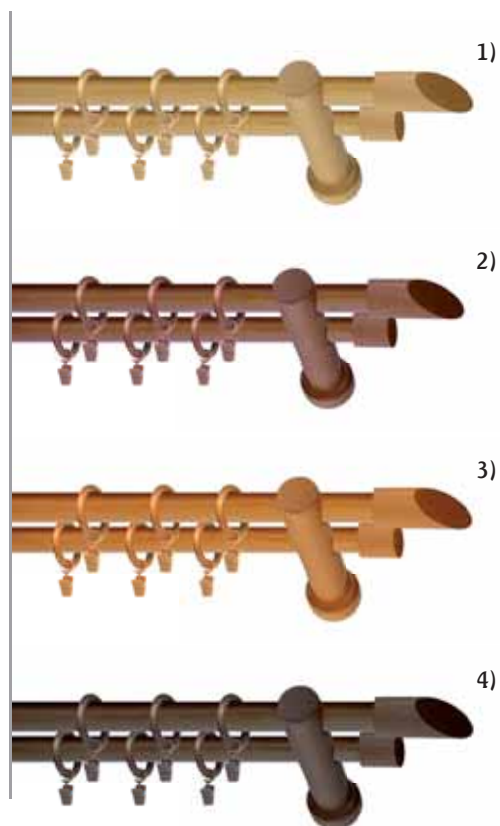

Dostępne długości [cm]:
125, 150, 175, 200

Dostępne kolory:
dąb stary, dąb złocisty, imbir, mahoń, sosna, wenge

VIGO MINI 19mm

VIGO MINI to esencja tego, co można wydobyć z naturalnego drewna. Proste, a zarazem delikatne kształty zapewniają im indywidualny, niepowtarzalny urok. Karnisze VIGO MINI, to doskonały wybór, jeśli chcesz urzeczywistnić własną wizję aranżacji okien. W modelu VIGO MINI zastosowano wsporniki otwarte, co ułatwia upinanie firan oraz zasłon.

Dostępne długości [cm]:

125, 150, 175, 200, 250, 280, 300, 320, 350, 400

Dostępne kolory:

dąb stary, dąb złocisty, imbir, wenge

POJEDYNCZE 19 mm

PODWÓJNE 19 / 19 mm

1) dąb stary 2) dąb złocisty 3) imbir 4) wenge

Po zamontowaniu karnisza - odległość drążka od ściany wynosi ok 8 cm.

Po zamontowaniu karnisza odległość pierwszego drążka od ściany wynosi ok 8 cm, a drugiego ok 13 cm.

PODWÓJNE 19 / 19 mm

1) dąb stary 2) dąb złocisty 3) imbir 4) wenge

Po zamontowaniu karnisza odległość pierwszego drążka od ściany wynosi ok 8 cm, a drugiego ok 13 cm.

POJEDYNCZE 19 mm

Po zamontowaniu karnisza - odległość drążka od ściany wynosi ok 8 cm.

VIGO 19mm

VIGO to esencja tego, co można wydobyć z naturalnego drewna. Proste, a zarazem delikatne kształty zapewniają im indywidualny, niepowtarzalny urok. Karnisze VIGO, to doskonały wybór, jeśli chcesz urzeczywistnić własną wizję aranżacji okien. W modelu VIGO zastosowano wsporniki otwarte, co ułatwia upinanie firan oraz zasłon.