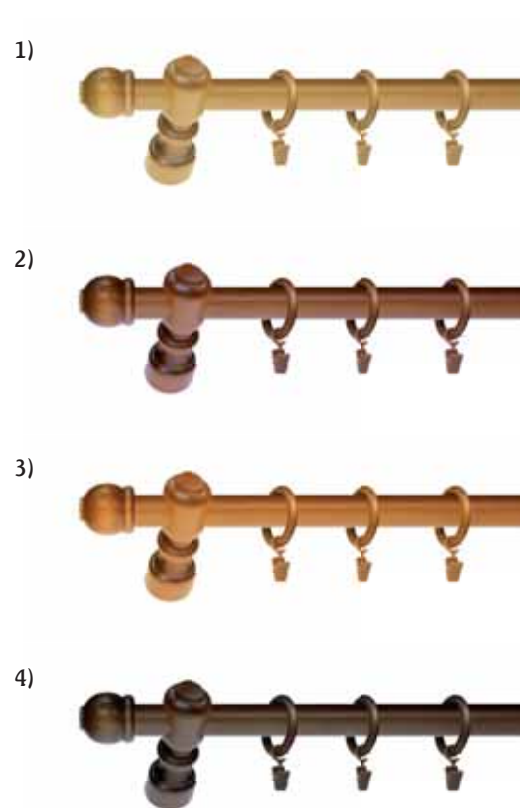

Po zamontowaniu karnisza odległość pierwszego drążka od ściany wynosi ok 8 cm, a drugiego ok 13 cm.

POJEDYNCZE 19 mm

Po zamontowaniu karnisza - odległość drążka od ściany wynosi ok 8 cm.

VIGO 19mm

VIGO to esencja tego, co można wydobyć z naturalnego drewna. Proste, a zarazem delikatne kształty zapewniają im indywidualny, niepowtarzalny urok. Karnisze VIGO, to doskonały wybór, jeśli chcesz urzeczywistnić własną wizję aranżacji okien. W modelu VIGO zastosowano wsporniki otwarte, co ułatwia upinanie firan oraz zasłon.

Dostępne długości [cm]:

125, 150, 175, 200, 250, 280, 300, 320, 350, 400

Dostępne kolory:

dąb stary, dąb złocisty, imbir, wenge

CLASSIC 27mm

Podstawowe, klasyczne wyroby o ugruntowanej pozycji. Są łatwe w montażu, a dzięki szerokiej gamie kolorystycznej i uniwersalności wymiarowej znajdują zastosowanie zarówno w budynkach prywatnych jak też w obiektach użyteczności publicznej. Karnisze podwójne dostępne są również w wersji ze wspornikami sufitowymi.

- > 100% naturalne drewno
- > obrotowe żabki - NOWOŚĆ NA RYNKU
- > bogata kolorystyka
- > kołki montażowe GRATIS !!!

Dostępne długości [cm]:

125, 150, 175, 200, 225, 250, 280, 300, 320, 350, 400, 450, 500

Dostępne kolory:

dąb stary, dąb złocisty, imbir, mahoń, sosna, wenge

POJEDYNCZE 27 mm

PODWÓJNE 27 / 27 mm

1) dąb stary 2) dąb złocisty 3) imbir 4) wenge

Po zamontowaniu karnisza - odległość drążka od ściany wynosi ok 9 cm.