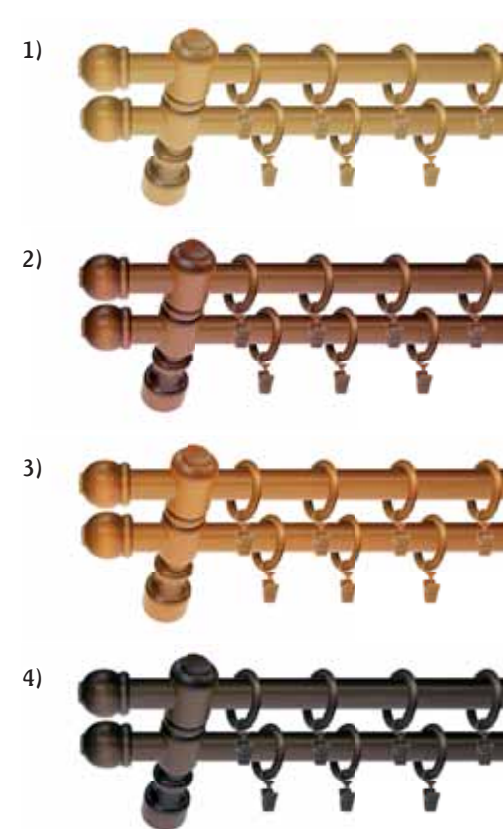

Po zamontowaniu karnisza odległość pierwszego drążka od ściany wynosi ok 8 cm, a drugiego ok 13 cm.

POJEDYNCZE 19 mm

Po zamontowaniu karnisza - odległość drążka od ściany wynosi ok 8 cm.

VIGO 19mm

VIGO to esencja tego, co można wydobyć z naturalnego drewna. Proste, a zarazem delikatne kształty zapewniają im indywidualny, niepowtarzalny urok. Karnisze VIGO, to doskonały wybór, jeśli chcesz urzeczywistnić własną wizję aranżacji okien. W modelu VIGO zastosowano wsporniki otwarte, co ułatwia upinanie firan oraz zasłon.

- > 100% naturalne drewno
- > obrotowe żabki - NOWOŚĆ NA RYNKU
- > bogata kolorystyka
- > kołki montażowe GRATIS !!!

Dostępne długości [cm]:

125, 150, 175, 200, 225, 250, 280, 300, 320, 350, 400, 450, 500

Dostępne kolory:

dąb stary, dąb złocisty, imbir, mahoń, sosna, wenge

POJEDYNCZE 27 mm

PODWÓJNE 27 / 27 mm

1) dąb stary 2) dąb złocisty 3) imbir 4) wenge

Po zamontowaniu karnisza - odległość drążka od ściany wynosi ok 9 cm.

PODWÓJNE 27 / 19 mm

1) dąb stary 2) dąb złocisty 3) imbir 4) wenge

Po zamontowaniu karnisza odległość pierwszego drążka od ściany wynosi ok 9 cm, a drugiego ok 15 cm.

POJEDYNCZE 27 mm

Po zamontowaniu karnisza - odległość drążka od ściany wynosi ok 10 cm.