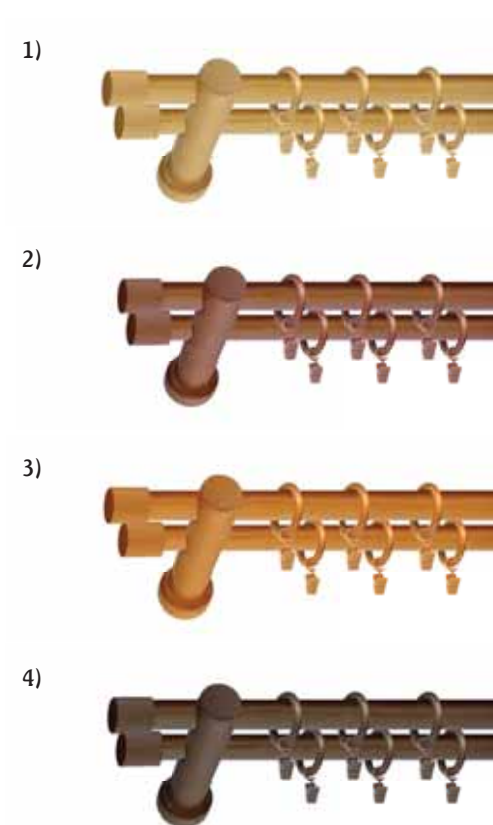

Dostępne długości [cm]:
125, 150, 175, 200

Dostępne kolory:
dąb stary, dąb złocisty, imbir, mahoń, sosna, wenge

VIGO MINI 19mm

VIGO MINI to esencja tego, co można wydobyć z naturalnego drewna. Proste, a zarazem delikatne kształty zapewniają im indywidualny, niepowtarzalny urok. Karnisze VIGO MINI, to doskonały wybór, jeśli chcesz urzeczywistnić własną wizję aranżacji okien. W modelu VIGO MINI zastosowano wsporniki otwarte, co ułatwia upinanie firan oraz zasłon.

Dostępne długości [cm]:

125, 150, 175, 200, 250, 280, 300, 320, 350, 400

Dostępne kolory:

dąb stary, dąb złocisty, imbir, wenge

POJEDYNCZE 19 mm

PODWÓJNE 19 / 19 mm

1) dąb stary 2) dąb złocisty 3) imbir 4) wenge

Po zamontowaniu karnisza - odległość drążka od ściany wynosi ok 8 cm.

Po zamontowaniu karnisza odległość pierwszego drążka od ściany wynosi ok 8 cm, a drugiego ok 13 cm.

PODWÓJNE 19 / 19 mm

1) dąb stary 2) dąb złocisty 3) imbir 4) wenge

Po zamontowaniu karnisza odległość pierwszego drążka od ściany wynosi ok 8 cm, a drugiego ok 13 cm.

POJEDYNCZE 19 mm

Po zamontowaniu karnisza - odległość drążka od ściany wynosi ok 8 cm.

VIGO 19mm

VIGO to esencja tego, co można wydobyć z naturalnego drewna. Proste, a zarazem delikatne kształty zapewniają im indywidualny, niepowtarzalny urok. Karnisze VIGO, to doskonały wybór, jeśli chcesz urzeczywistnić własną wizję aranżacji okien. W modelu VIGO zastosowano wsporniki otwarte, co ułatwia upinanie firan oraz zasłon.