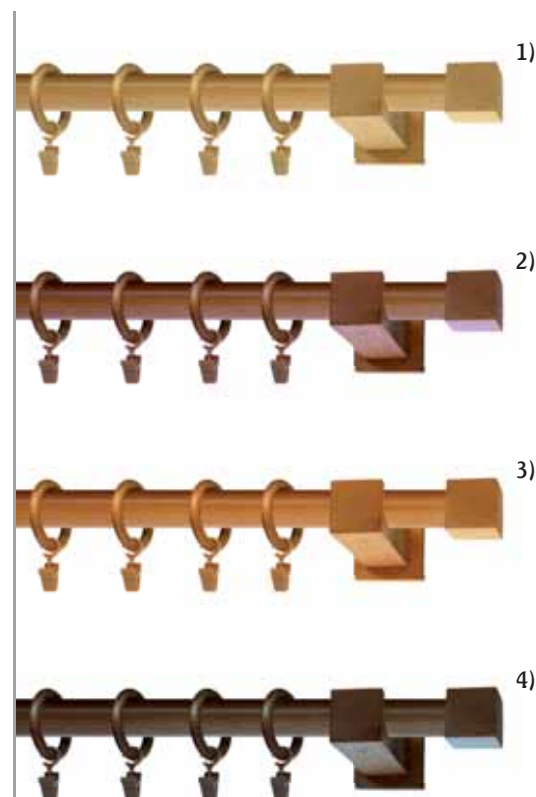

- > 100% naturalne drewno
- > obrotowe żabki - NOWOŚĆ NA RYNKU
- > bogata kolorystyka
- > kołki montażowe GRATIS !!!

Dostępne długości [cm]:

125, 150, 175, 200, 225, 250, 280, 300, 320, 350, 400, 450, 500

Dostępne kolory:

dąb stary, dąb złocisty, imbir, mahoń, sosna, wenge

POJEDYNCZE 27 mm

PODWÓJNE 27 / 27 mm

1) dąb stary 2) dąb złocisty 3) imbir 4) wenge

Po zamontowaniu karnisza - odległość drążka od ściany wynosi ok 9 cm.

Po zamontowaniu karnisza w wersji ze wspornikami ściennymi odległość 1 drążka od ściany wynosi ok 9cm a drugiego ok 15 cm.

Po zamontowaniu karnisza w wersji ze wspornikami sufitowymi odległość drążków od sufitu wynosi ok 2,5 cm.

PODWÓJNE 27 / 19 mm

1) dąb stary 2) dąb złocisty 3) imbir 4) wenge

Po zamontowaniu karnisza odległość pierwszego drążka od ściany wynosi ok 9 cm, a drugiego ok 15 cm.

POJEDYNCZE 27 mm

Po zamontowaniu karnisza - odległość drążka od ściany wynosi ok 10 cm.