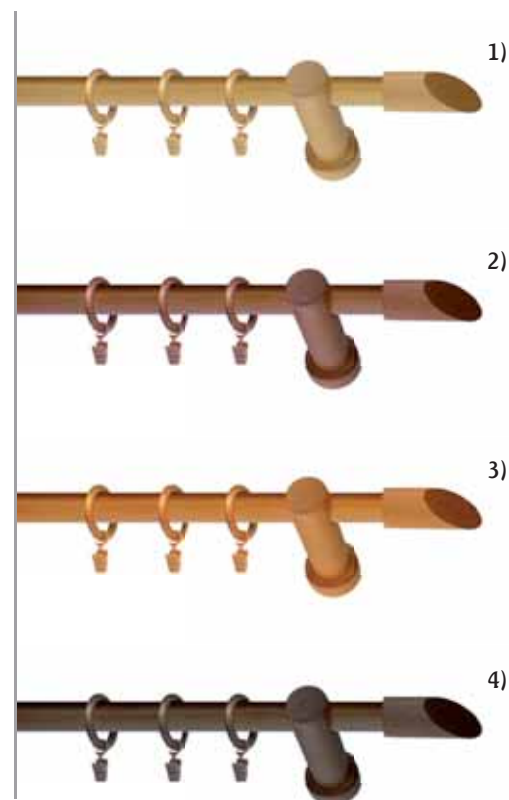

Po zamontowaniu karnisza - odległość drążka od ściany wynosi ok 8 cm.

Po zamontowaniu karnisza odległość pierwszego drążka od ściany wynosi ok 8 cm, a drugiego ok 13 cm.

PODWÓJNE 19 / 19 mm

1) dąb stary 2) dąb złocisty 3) imbir 4) wenge

Po zamontowaniu karnisza odległość pierwszego drążka od ściany wynosi ok 8 cm, a drugiego ok 13 cm.

POJEDYNCZE 19 mm

Po zamontowaniu karnisza - odległość drążka od ściany wynosi ok 8 cm.

VIGO 19mm

VIGO to esencja tego, co można wydobyć z naturalnego drewna. Proste, a zarazem delikatne kształty zapewniają im indywidualny, niepowtarzalny urok. Karnisze VIGO, to doskonały wybór, jeśli chcesz urzeczywistnić własną wizję aranżacji okien. W modelu VIGO zastosowano wsporniki otwarte, co ułatwia upinanie firan oraz zasłon.

- > 100% naturalne drewno
- > obrotowe żabki - NOWOŚĆ NA RYNKU
- > bogata kolorystyka
- > kołki montażowe GRATIS !!!

Dostępne długości [cm]:

125, 150, 175, 200, 225, 250, 280, 300, 320, 350, 400, 450, 500