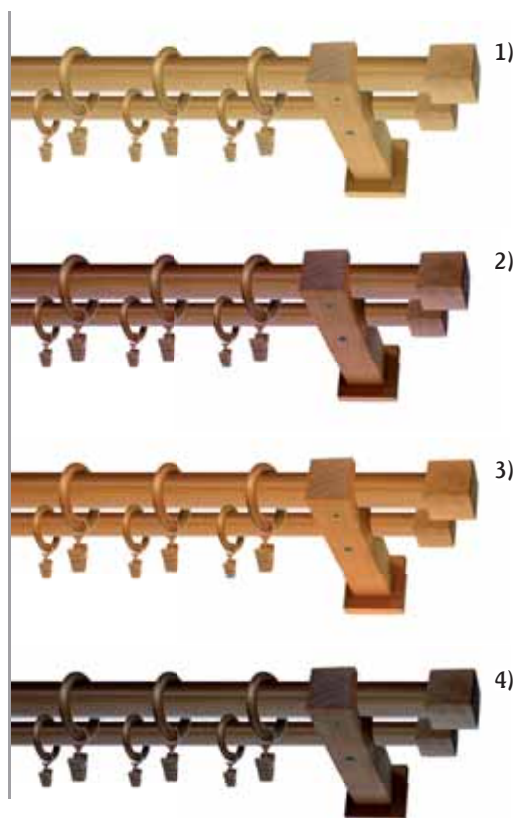

PODWÓJNE 27 / 19 mm

1) dąb stary 2) dąb złocisty 3) imbir 4) wenge