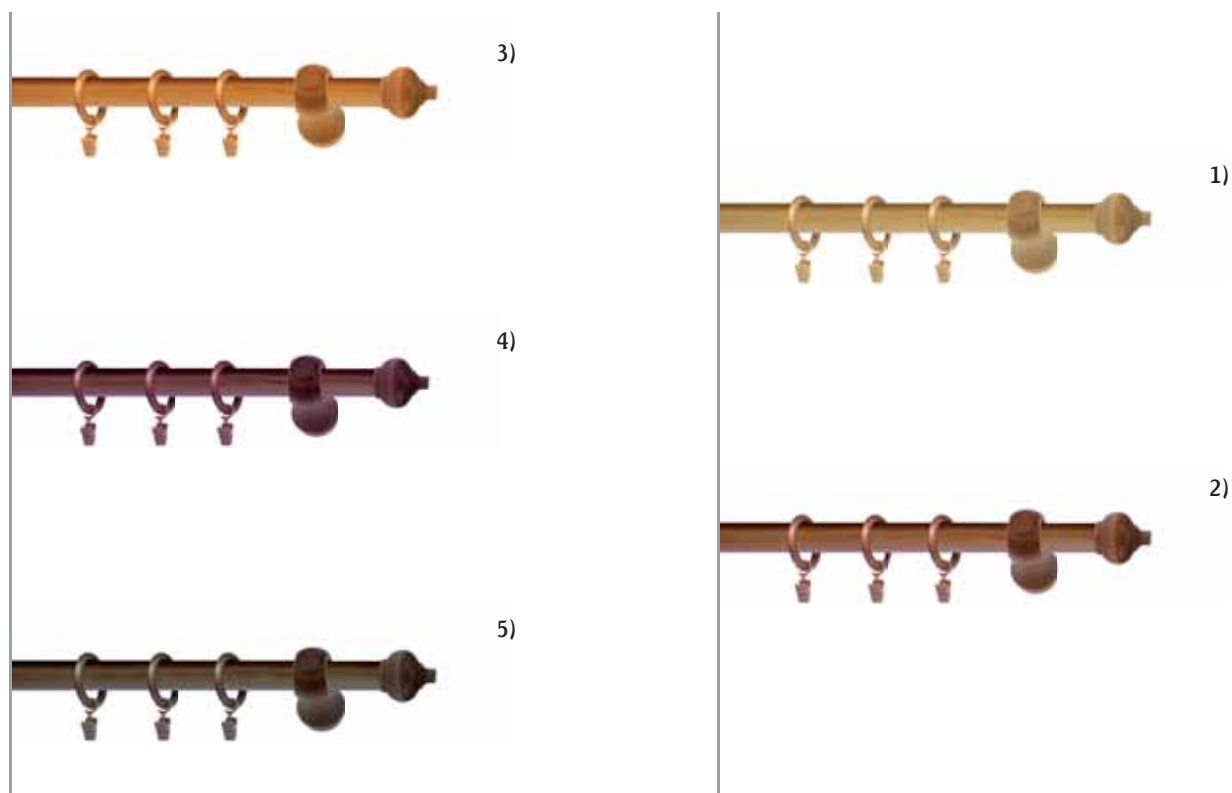

naturno

powrót do tradycji

POJEDYNCZE 19 mm

1) dąb stary 2) dąb złocisty 3) imbir 4) mahoń 5) wenge

Po zamontowaniu karnisza - odległość drążka od ściany wynosi ok 4 cm.

JUVENA 19mm

Jeśli szukasz karniszy o stonowanym, klasycznym kształcie, karnisze JUVENA będą idealnym rozwiązaniem. Naturalne drewno, jak i bogata kolorystyka usatysfakcjonują zapewne każdego. Dzięki karniszom Juvena w Państwa wnętrzach zagości ponadczasowy karnisz pasujący do wszelkich aranżacji okien. Możliwość mocowania do ściany jak też do sufitu.

Dostępne długości [cm]:
125, 150, 175, 200

Dostępne kolory:
dąb stary, dąb złocisty, imbir, mahoń, sosna, wenge

VIGO MINI 19mm

VIGO MINI to esencja tego, co można wydobyć z naturalnego drewna. Proste, a zarazem delikatne kształty zapewniają im indywidualny, niepowtarzalny urok. Karnisze VIGO MINI, to doskonały wybór, jeśli chcesz urzeczywistnić własną wizję aranżacji okien. W modelu VIGO MINI zastosowano wsporniki otwarte, co ułatwia upinanie firan oraz zasłon.

Po zamontowaniu karnisza odległość pierwszego drążka od ściany wynosi ok 8 cm, a drugiego ok 13 cm.

POJEDYNCZE 19 mm

Po zamontowaniu karnisza - odległość drążka od ściany wynosi ok 8 cm.

VIGO 19mm

VIGO to esencja tego, co można wydobyć z naturalnego drewna. Proste, a zarazem delikatne kształty zapewniają im indywidualny, niepowtarzalny urok. Karnisze VIGO, to doskonały wybór, jeśli chcesz urzeczywistnić własną wizję aranżacji okien. W modelu VIGO zastosowano wsporniki otwarte, co ułatwia upinanie firan oraz zasłon.

Dostępne długości [cm]:
150, 175, 200, 225

Dostępne kolory:
dąb stary, dąb złocisty, imbir, mahoń, sosna, wenge