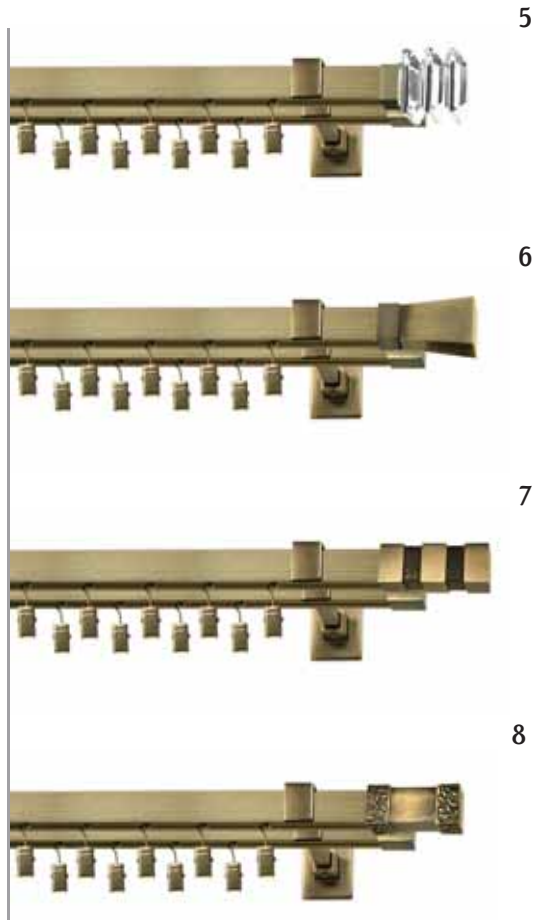

5) tamarro crystal 6) tropea 7) venezia 8) verona

Karnisze ELITE można mocować do ściany jak również do sufitu. Stosując wsporniki sufitowe możemy zawiesić nawet trzy, cztery profile jednocześnie uzyskując karnisz trzy lub czterobiegowy.

ELITE

antykw mosiądz 20x20mm

Linia ELITE przedstawia nowoczesną koncepcję aranżacji okiennych. Zastosowano tu wzornictwo oparte na kształtach geometrycznych. Inspiracją był kwadrat. Szyna o wymiarach 20x20 nadaje karniszom niepowtarzalny charakter. Odgórny system mocowania wsporników i zastosowanie wysokiej jakości profilu aluminiowego umożliwia przesuwanie zawieszonych tkanin na całej długości karnisza, bez blokowania przez wsporniki, jak ma to miejsce w tradycyjnych karniszach.

Dostępne długości szyn [cm]:
160; 200; 240

Poszczególne długości można ze sobą łączyć za pomocą łączników do szyn.

Dostępne kolory:
antykw mosiądz, chrom mat