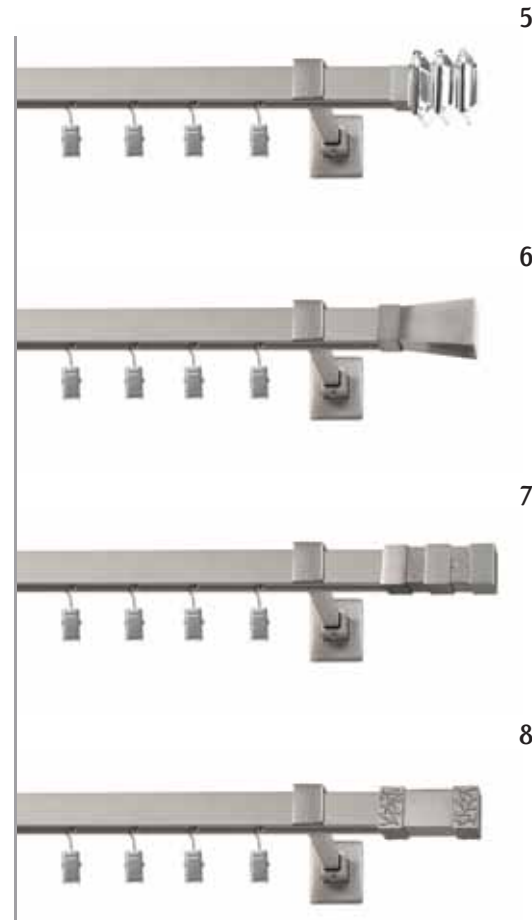

POJEDYNCZE 20x20 mm