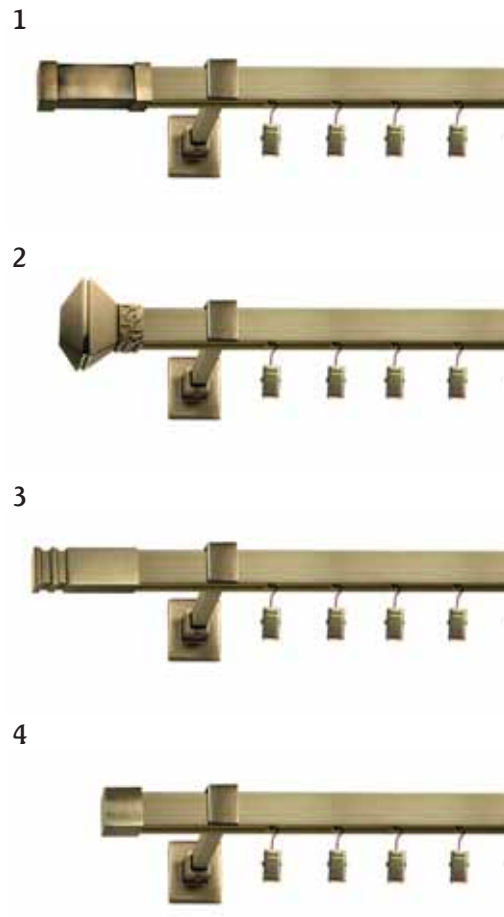

Odgórny system mocowania wsporników i zastosowanie wysokiej jakości profilu aluminiowego umożliwia przesuwanie zawieszonych tkanin na całej długości karnisza, bez blokowania przez wsporniki, jak ma to miejsce w tradycyjnych karniszach.

**Dostępne długości szyn [cm]:**

160; 200; 240

Poszczególne długości można ze sobą łączyć za pomocą łączników do szyn.

**Dostępne kolory:**

antyk mosiądz, chrom mat

POJEDYNCZE 20x20 mm

PODWÓJNE 20x20 mm

1) carrara 2) eve 3) lugo 4) napoli

Wspornik sufitowy do szyn

Karnisze ELITE można mocować do ściany jak również do sufitu. Stosując wsporniki sufitowe możemy zawiesić nawet trzy, cztery profile jednocześnie uzyskując karnisz trzy lub czterobiegowy.