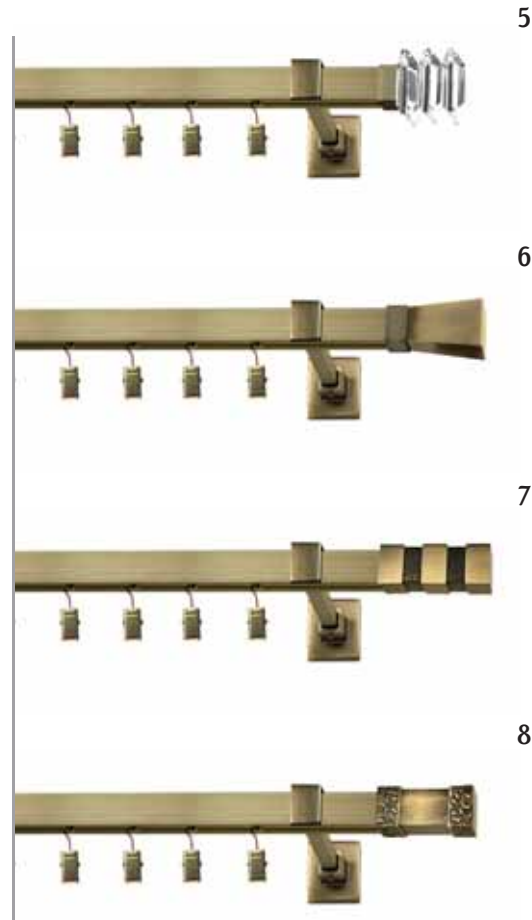

5) tamarro crystal 6) tropea 7) venezia 8) verona

Karnisze ELITE można mocować do ściany jak również do sufitu. Stosując wsporniki sufitowe możemy zawiesić nawet trzy, cztery profile jednocześnie uzyskując karnisz trzy lub czterobiegowy.

ELITE

antykw mosiądz 20x20mm

Linia ELITE przedstawia nowoczesną koncepcję aranżacji okiennych. Zastosowano tu wzornictwo oparte na kształtach geometrycznych. Inspiracją był kwadrat. Szyna o wymiarach 20x20 nadaje karniszom niepowtarzalny charakter. Odgórny system mocowania wsporników i zastosowanie wysokiej jakości profilu aluminiowego umożliwia przesuwanie zawieszonych tkanin na całej długości karnisza, bez blokowania przez wsporniki, jak ma to miejsce w tradycyjnych karniszach.

Dostępne długości szyn [cm]:
160; 200; 240

Poszczególne długości można ze sobą łączyć za pomocą łączników do szyn.

Dostępne kolory:
antykw mosiądz, chrom mat