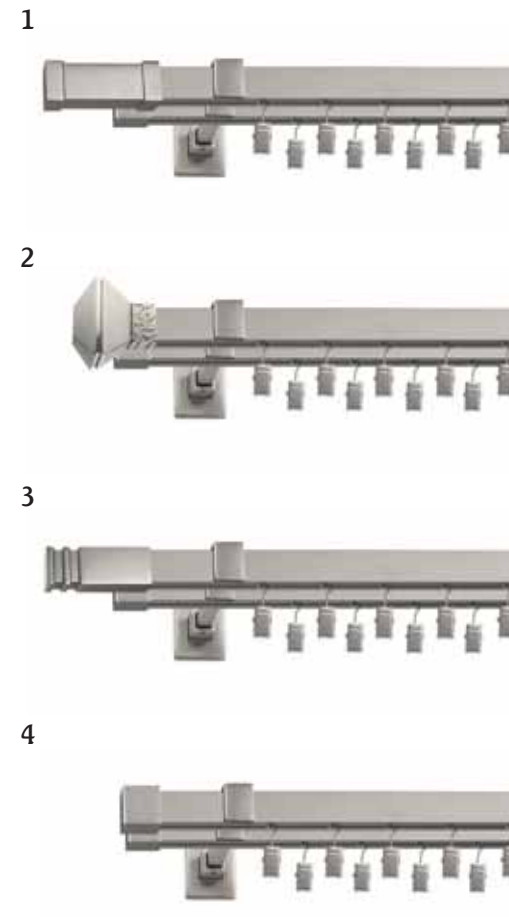

PODWÓJNE 20x20 mm

1) carrara 2) eve 3) lugo 4) napoli

Karnisze ELITE można mocować do ściany jak również do sufitu. Stosując wsporniki sufitowe możemy zawiesić nawet trzy, cztery profile jednocześnie uzyskując karnisz trzy lub czterobiegowy.