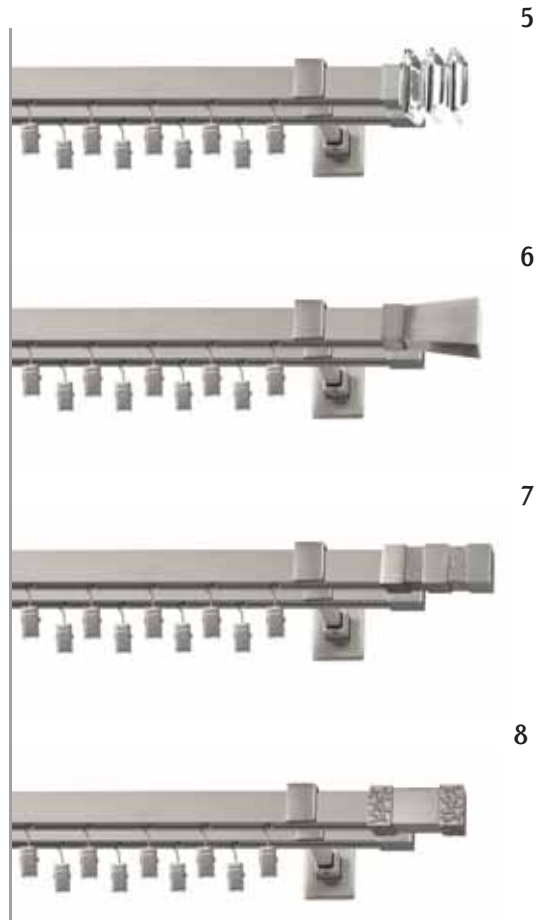

**Dostępne długości szyn [cm]:**  
160; 200; 240

Poszczególne długości można ze sobą łączyć za pomocą łączników do szyn.

**Dostępne kolory:**  
antyk mosiądz, chrom mat

## POJEDYNCZE 20x20 mm

## PODWÓJNE 20x20 mm

1) carrara 2) eve 3) lugo 4) napoli

Wspornik sufitowy do szyn

Karnisze ELITE można mocować do ściany jak również do sufitu. Stosując wsporniki sufitowe możemy zawiesić nawet trzy, cztery profile jednocześnie uzyskując karnisz trzy lub czterobiegowy.

## PODWÓJNE 20x20 mm