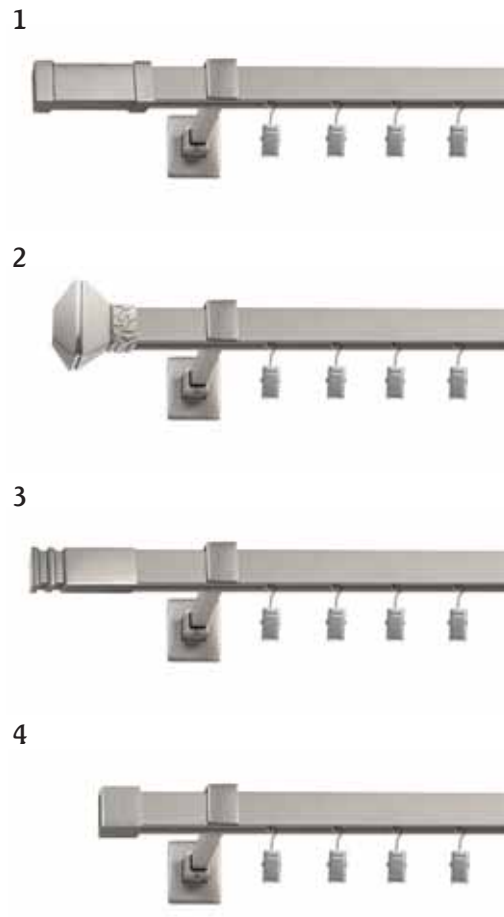

POJEDYNCZE 20x20 mm