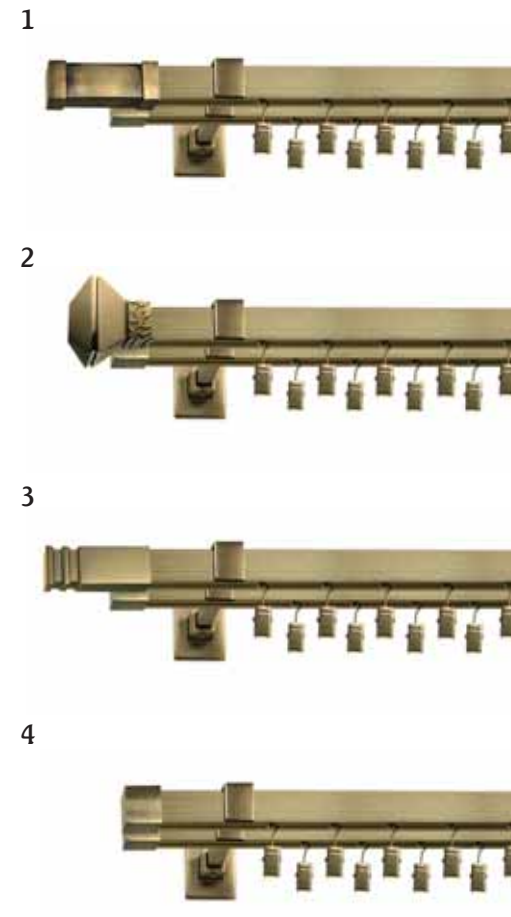

Odgórny system mocowania wsporników i zastosowanie wysokiej jakości profilu aluminiowego umożliwia przesuwanie zawieszonych tkanin na całej długości karnisza, bez blokowania przez wsporniki, jak ma to miejsce w tradycyjnych karniszach.

**Dostępne długości szyn [cm]:**

160; 200; 240

Poszczególne długości można ze sobą łączyć za pomocą łączników do szyn.

**Dostępne kolory:**

antyk mosiądz, chrom mat

POJEDYNCZE 20x20 mm

PODWÓJNE 20x20 mm

1) carrara 2) eve 3) lugo 4) napoli

Wspornik sufitowy do szyn

Karnisze ELITE można mocować do ściany jak również do sufitu. Stosując wsporniki sufitowe możemy zawiesić nawet trzy, cztery profile jednocześnie uzyskując karnisz trzy lub czterobiegowy.