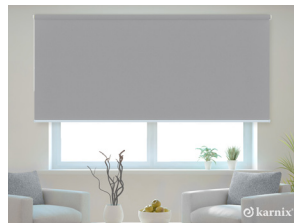

BLUE

TAN

BROWN

WENGE

GREY

GRAPHIT