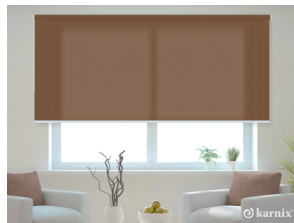

STALOWY

ŻÓŁTY

BRZOSKWINIA

MANDARYNKA

KAKAO

MIĘTA