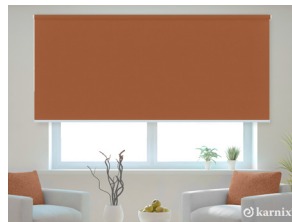

BLUE

TAN

BROWN

WENGE

GREY

GRAPHIT