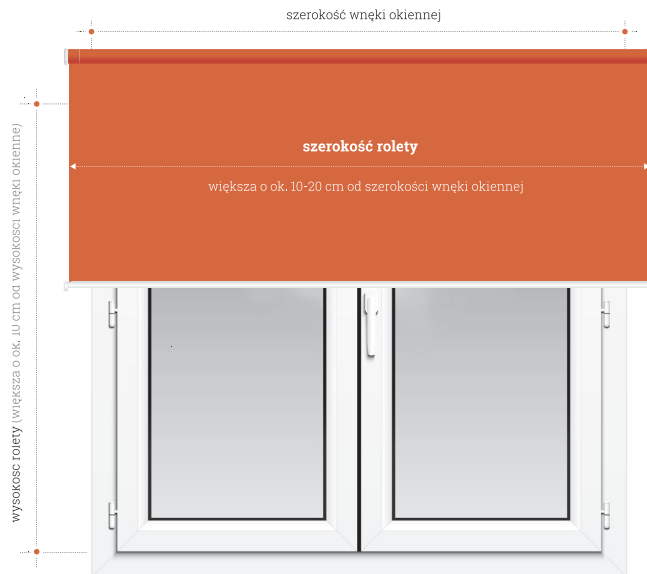

Standardowo roleta wyposażona jest w mechanizm biały. Opcjonalnie mechanizm może być koloru brąz.

UCHYLNA GŁOWICA

Ruchoma głowica mechanizmu pracuje płynnie i dostosowuje się do kąta odchylenia chroniąc przed uszkodzeniem.

Jak dobrać rozmiar Rolety Wolnowiszącej?

Szerokość rolety powinna być większa o ok. 10-20 cm od szerokości wnęki okiennej. Wysokość powinna być większa minimum 10 cm od wysokości wnęki okiennej.

Dostępne materiały