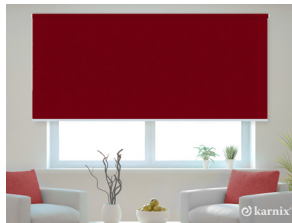

WHITE

PEARL

GINGER

TERRACOTTA

RUST

GREEN