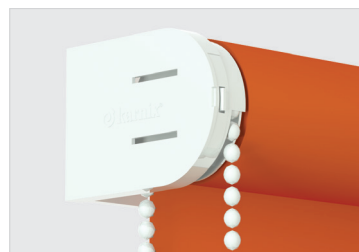

ROLETY WOLNOWISZĄCE

MONTAŻ DO ŚCIANY LUB DO SUFITU

Rolety wolnowiszące to najprostszy system zaciemniania wewnątrz montowany poza skrzydłem okiennym. Roleta wolnowisząca jest ekonomicznym rozwiązaniem.

Dzięki uniwersalnemu mechanizmowi roleta może być montowana wewnątrz wnęki okiennej oraz poza nią do ściany lub sufitu, za pomocą wkrętów.

MONTAŻ DO ŚCIANY LUB SUFITU

Nasz uniwersalny uchwyt pozwala montować roletę w szybki i łatwy sposób do ściany lub do sufitu.

NA CAŁĄ WNEKĘ OKIENNĄ

Roleta wolnowisząca służy do zasłaniania większych powierzchni oraz nietypowych okien.

Standardowo roleta wyposażona jest w mechanizm biały. Opcjonalnie mechanizm może być koloru brąz.

UCHYLNA GŁOWICA

Ruchoma głowica mechanizmu pracuje płynnie i dostosowuje się do kąta odchylenia chroniąc przed uszkodzeniem.