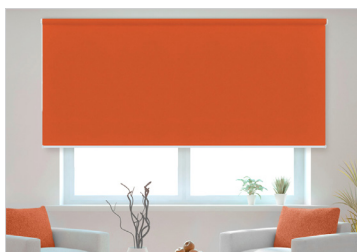

ROLETY WOLNOWISZĄCE

MONTAŻ DO ŚCIANY LUB DO SUFITU

Rolety wolnowiszące to najprostszy system zaciemniania wewnątrz montowany poza skrzydłem okiennym. Roleta wolnowisząca jest ekonomicznym rozwiązaniem.

Dzięki uniwersalnemu mechanizmowi roleta może być montowana wewnątrz wnęki okiennej oraz poza nią do ściany lub sufitu, za pomocą wkrętów.

MONTAŻ DO ŚCIANY LUB SUFITU

Nasz uniwersalny uchwyt pozwala montować roletę w szybki i łatwy sposób do ściany lub do sufitu.

NA CAŁĄ WNEKĘ OKIENNĄ

Roleta wolnowisząca służy do zasłaniania większych powierzchni oraz nietypowych okien.