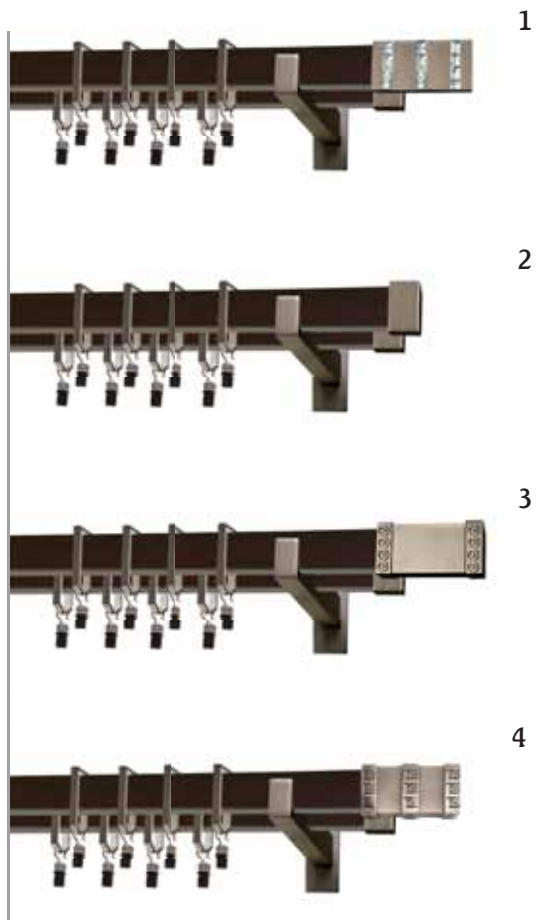

PODWÓJNE 31x13 mm