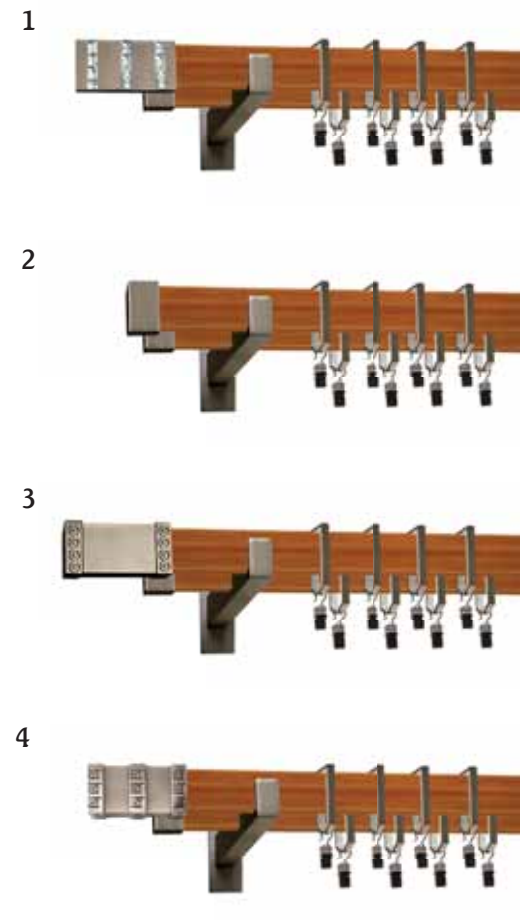

Dostępne długości profili[cm]:
160, 180, 200, 240

Dostępne kolory:
profil: calvados
elementy: antracyt

POJEDYNCZE 31x13 mm

PODWÓJNE 31x13 mm

1) fossi 2) loreto 3) paleo 4) rotello

Po zamontowaniu karnisza pojedynczego odległość profilu od ściany wynosi 12,5 cm.