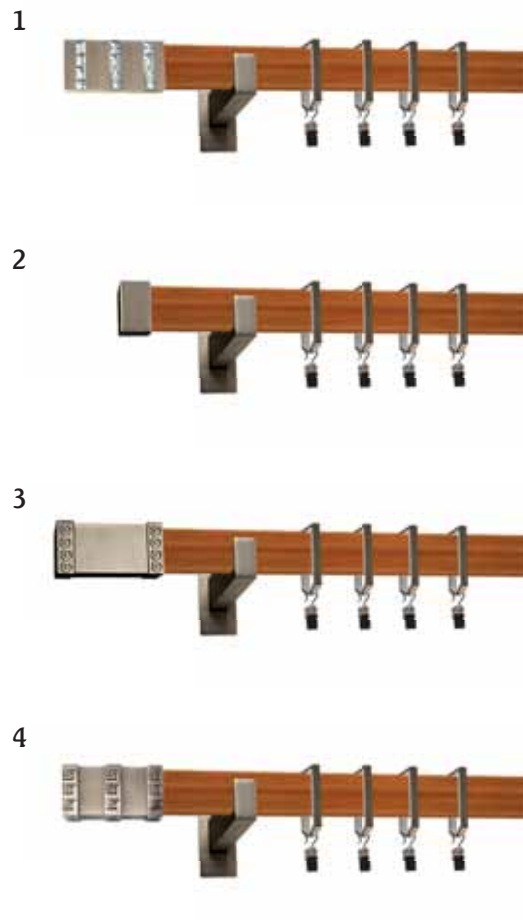

Dostępne długości profili[cm]:
160, 180, 200, 240

Dostępne kolory:
profil: calvados
elementy: antracyt

POJEDYNCZE 31x13 mm

PODWÓJNE 31x13 mm

1) fossi 2) loreto 3) paleo 4) rotello

Po zamontowaniu karnisza pojedynczego odległość profilu od ściany wynosi 12,5 cm.