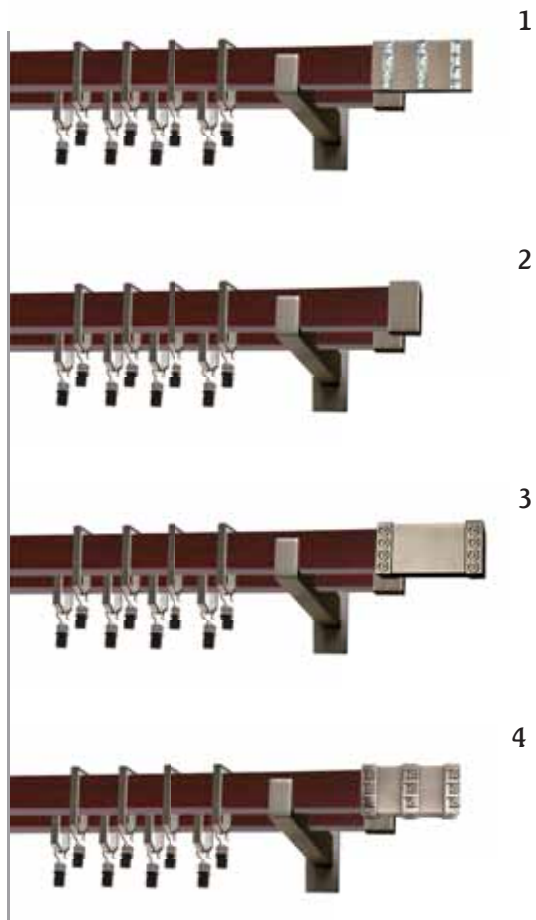

PODWÓJNE 31x13 mm