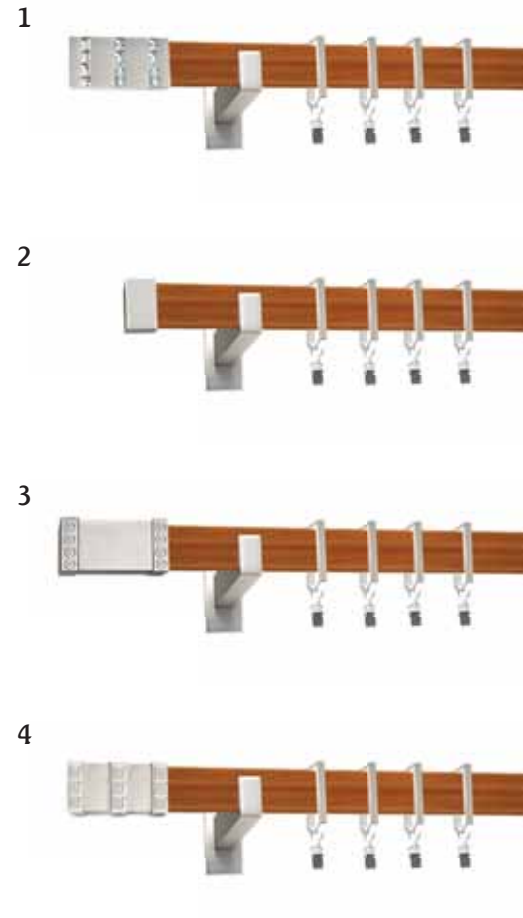

Dostępne długości profili[cm]:
160, 180, 200, 240

Dostępne kolory:
profil: wenge
elementy: antyk mosiądz

ERRANO PRESTIGE

chrom mat - calvados 31x13mm

W świecie nowoczesnych karniszy doskonale odnajduje się designerska linia ERRANO, którą cechuje konsekwentnie promowany przez współczesnych projektantów minimalizm wyróżniający się prostotą i geometrią formy. W karniszach ERRANO serii Prestige profile wykonane są z metalu pokrytego warstwą ochronną PVC THERMO SHRINK w modnych naturalnych kolorach: Calvados, Mahoń, Pinia oraz Wenge. Ta oryginalna propozycja jest dla nowoczesnego wnętrza powiewem natury przyprawionym surowością stali. Tak szeroka oferta kolorystyczna linii ERRANO pozwala znaleźć idealne rozwiązanie dla każdego wnętrza.

Dostępne długości profili[cm]:
160, 180, 200, 240

Dostępne kolory:
profil: calvados
elementy: chrom mat

POJEDYNCZE 31x13 mm

PODWÓJNE 31x13 mm

1) fossi 2) loreto 3) paleo 4) rotello

Po zamontowaniu karnisza pojedynczego odległość profilu od ściany wynosi 12,5 cm.