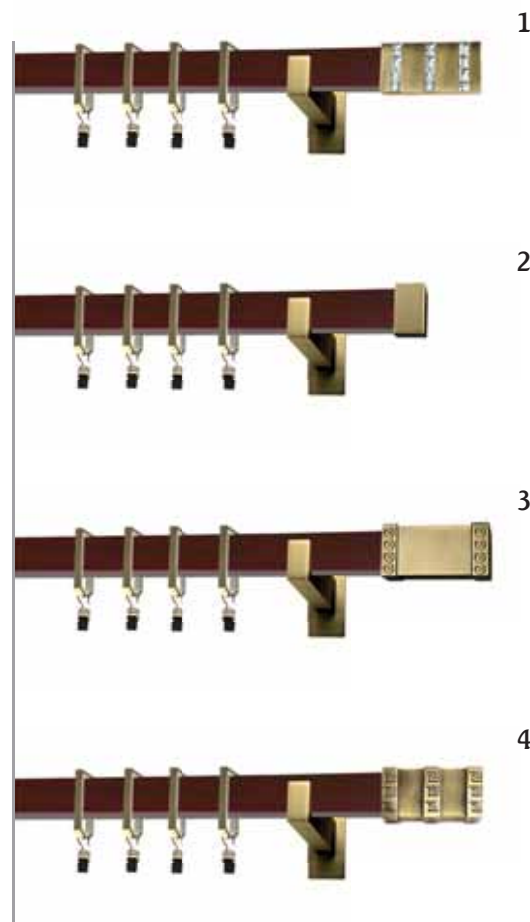

POJEDYNCZE 31x13 mm