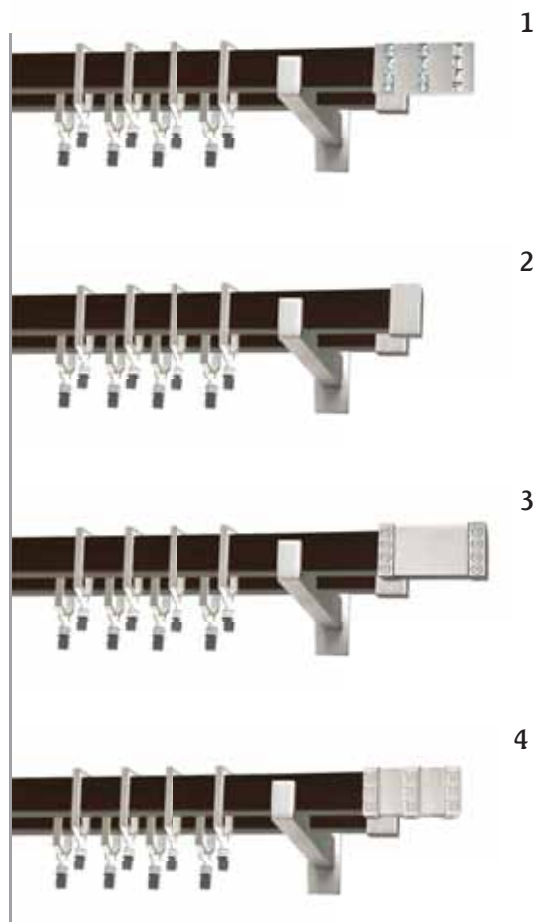

PODWÓJNE 31x13 mm