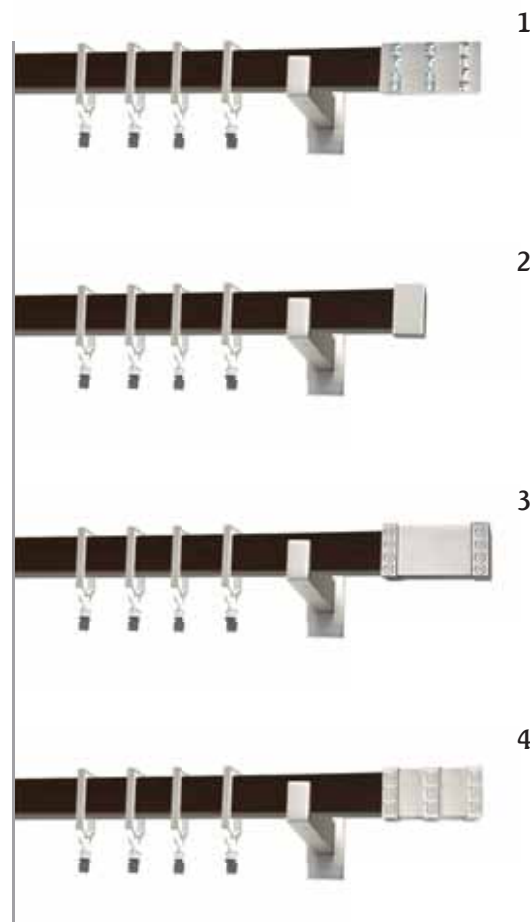

POJEDYNCZE 31x13 mm