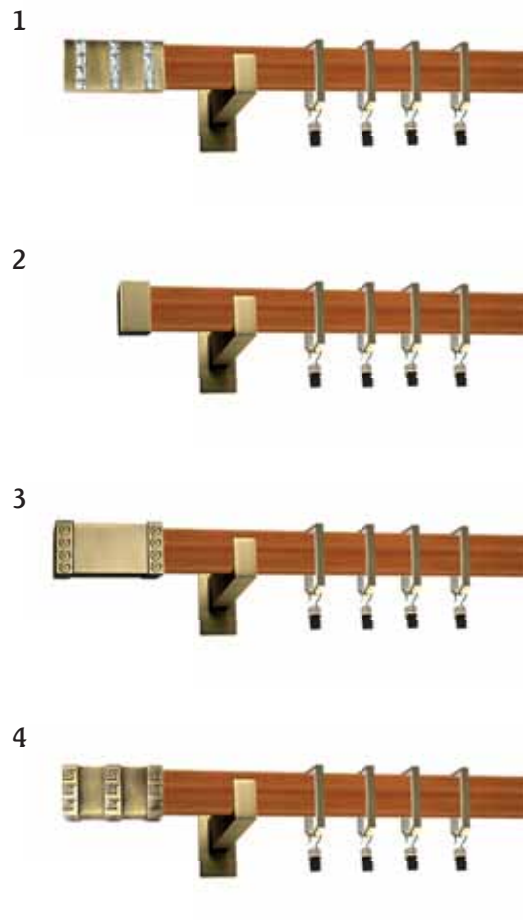

POJEDYNCZE 31x13 mm