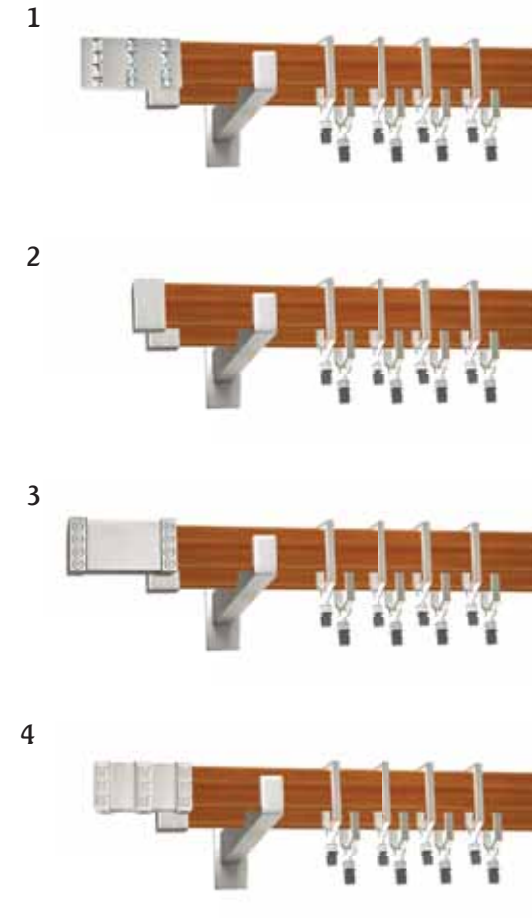

Dostępne długości profili[cm]:
160, 180, 200, 240

Dostępne kolory:
profil: calvados
elementy: chrom mat

POJEDYNCZE 31x13 mm

PODWÓJNE 31x13 mm

1) fossi 2) loreto 3) paleo 4) rotello

Po zamontowaniu karnisza pojedynczego odległość profilu od ściany wynosi 12,5 cm.