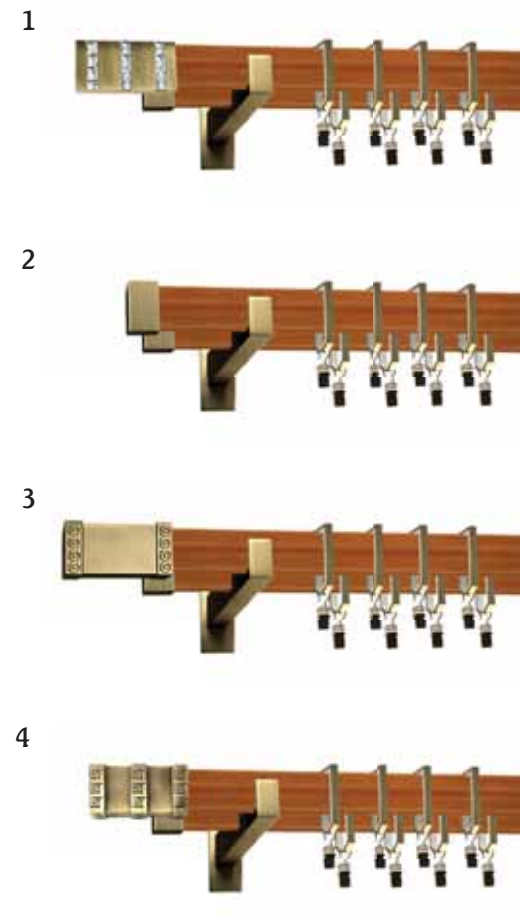

Dostępne długości profili[cm]:
160, 180, 200, 240

Dostępne kolory:
profil: calvados
elementy: antyk mosiądz

POJEDYNCZE 31x13 mm

PODWÓJNE 31x13 mm

1) fossi 2) loreto 3) paleo 4) rotello

Po zamontowaniu karnisza pojedynczego odległość profilu od ściany wynosi 12,5 cm.