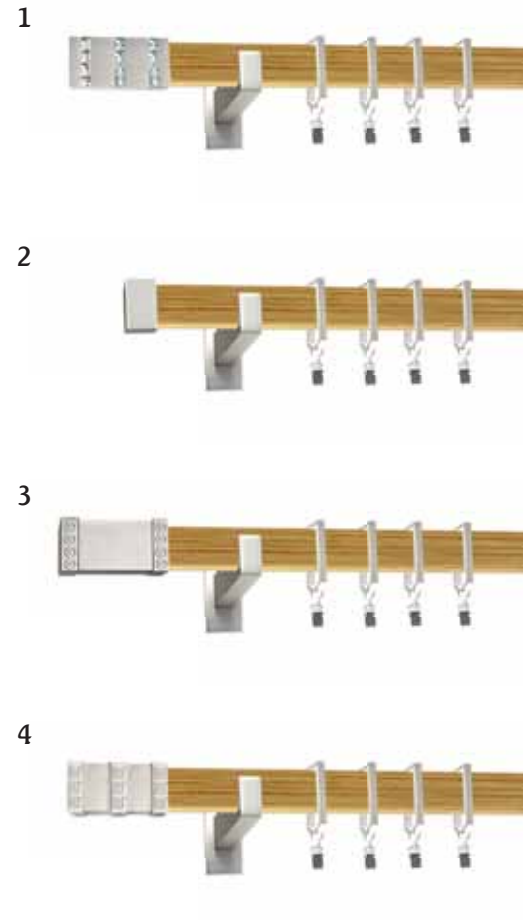

Dostępne długości profili[cm]:
160, 180, 200, 240

Dostępne kolory:
profil: mahoń
elementy: chrom mat

ERRANO PRESTIGE

chrom mat - pinia 31x13mm

W świecie nowoczesnych karniszy doskonale odnajduje się designerska linia ERRANO, którą cechuje konsekwentnie promowany przez współczesnych projektantów minimalizm wyróżniający się prostotą i geometrią formy. W karniszach ERRANO serii Prestige profile wykonane są z metalu pokrytego warstwą ochronną PVC THERMO SHRINK w modnych naturalnych kolorach: Calvados, Mahoń, Pinia oraz Wenge. Ta oryginalna propozycja jest dla nowoczesnego wnętrza powiewem natury przyprawionym surowością stali. Tak szeroka oferta kolorystyczna linii ERRANO pozwala znaleźć idealne rozwiązanie dla każdego wnętrza.

Dostępne długości profili[cm]:
160, 180, 200, 240

Dostępne kolory:
profil: pinia
elementy: chrom mat

POJEDYNCZE 31x13 mm

PODWÓJNE 31x13 mm

1) fossi 2) loreto 3) paleo 4) rotello

Po zamontowaniu karnisza pojedynczego odległość profilu od ściany wynosi 12,5 cm.