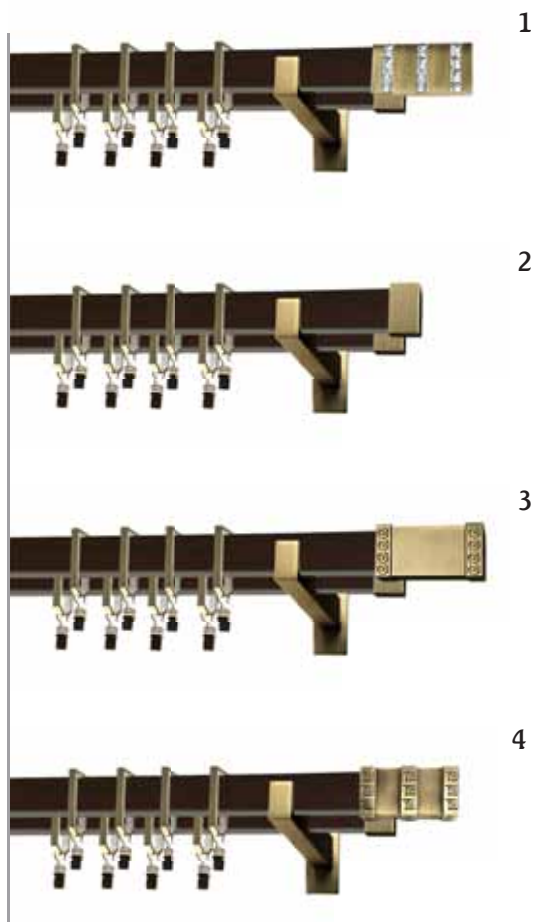

PODWÓJNE 31x13 mm