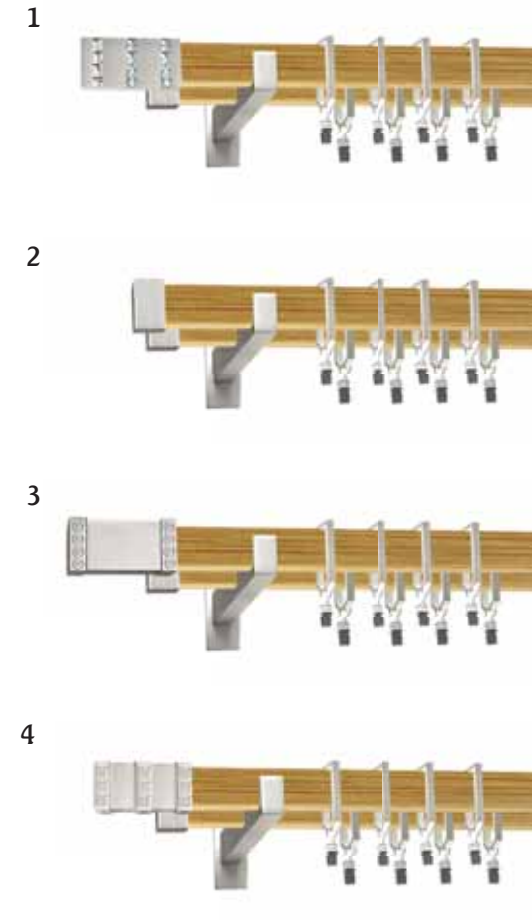

Dostępne długości profili[cm]:
160, 180, 200, 240

Dostępne kolory:
profil: pinia
elementy: chrom mat

POJEDYNCZE 31x13 mm

PODWÓJNE 31x13 mm

1) fossi 2) loreto 3) paleo 4) rotello

Po zamontowaniu karnisza pojedynczego odległość profilu od ściany wynosi 12,5 cm.

Po zamontowaniu karnisza podwójnego odległość pierwszego profilu od ściany wynosi 12,5 cm, a drugiego 19 cm.

PODWÓJNE 31x13 mm

POJEDYNCZE 31x13 mm

1) fossi 2) loreto 3) paleo 4) rotello

Po zamontowaniu karnisza podwójnego odległość pierwszego profilu od ściany wynosi 12,5 cm, a drugiego 19 cm.