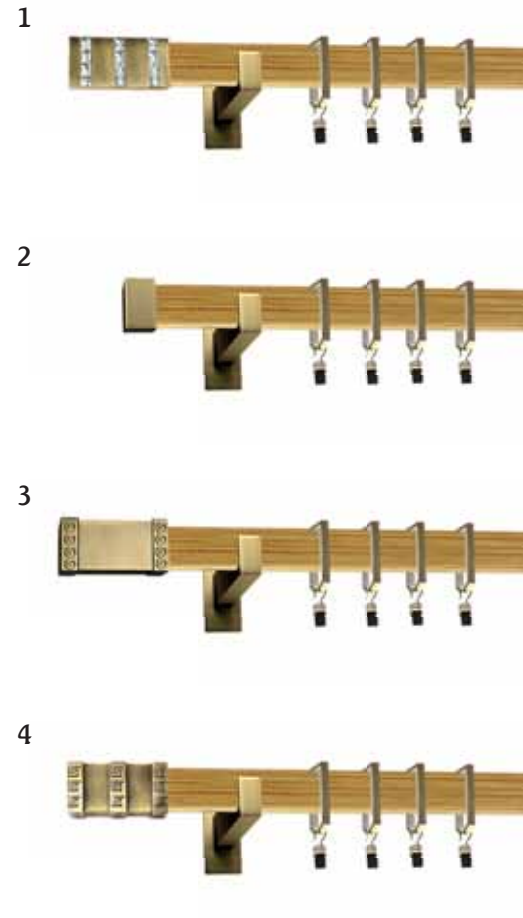

Dostępne długości profili[cm]:
160, 180, 200, 240

Dostępne kolory:
profil: mahoń
elementy: antyk miedziany

ERRANO PRESTIGE antyk mosiądz - pinia 31x13mm

W świecie nowoczesnych karniszy doskonale odnajduje się designerska linia ERRANO, którą cechuje konsekwentnie promowany przez współczesnych projektantów minimalizm wyróżniający się prostotą i geometrią formy. W karniszach ERRANO serii Prestige profile wykonane są z metalu pokrytego warstwą ochronną PVC THERMO SHRINK w modnych naturalnych kolorach: Calvados, Mahoń, Pinia oraz Wenge. Ta oryginalna propozycja jest dla nowoczesnego wnętrza powiewem natury przyprawionym surowością stali. Tak szeroka oferta kolorystyczna linii ERRANO pozwala znaleźć idealne rozwiązanie dla każdego wnętrza.

Dostępne długości profili[cm]:
160, 180, 200, 240

Dostępne kolory:
profil: pinia
elementy: antyk mosiądz

POJEDYNCZE 31x13 mm

PODWÓJNE 31x13 mm

1) fossi 2) loreto 3) paleo 4) rotello

Po zamontowaniu karnisza pojedynczego odległość profilu od ściany wynosi 12,5 cm.