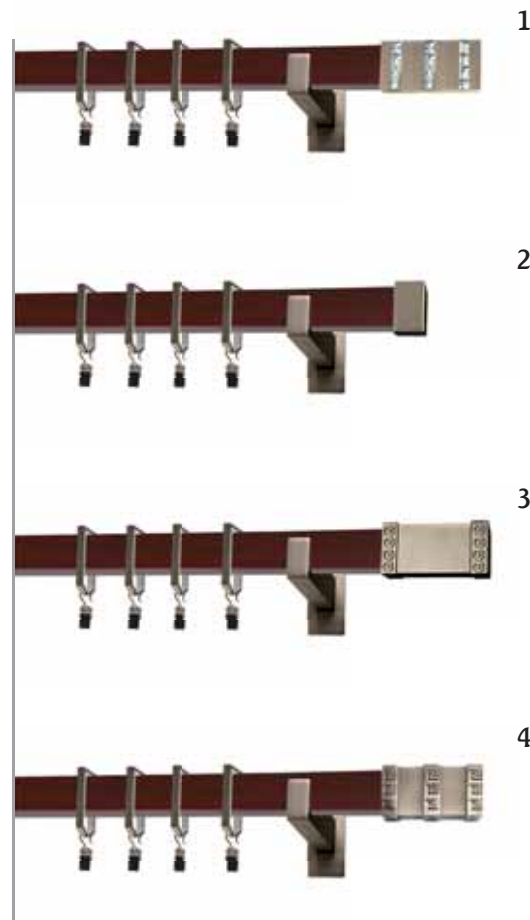

POJEDYNCZE 31x13 mm