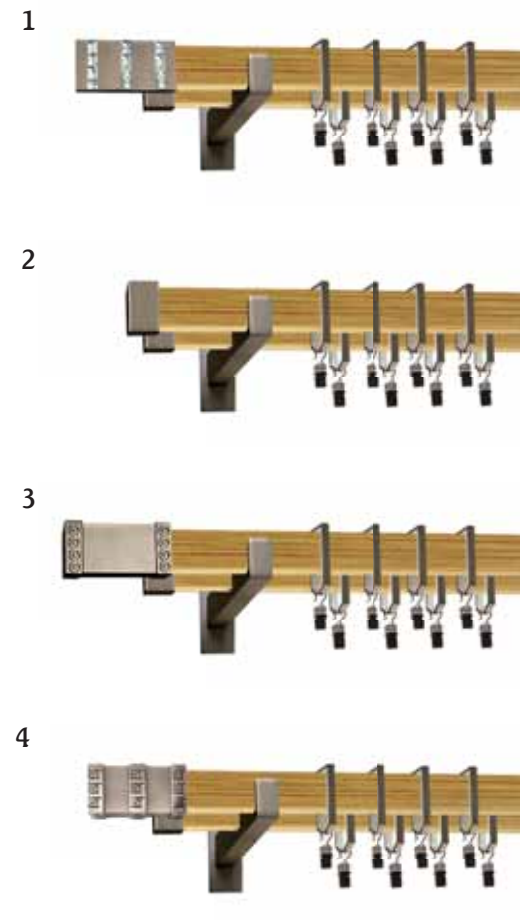

Dostępne długości profili[cm]:
160, 180, 200, 240

Dostępne kolory:
profil: pinia
elementy: antracyt

POJEDYNCZE 31x13 mm

PODWÓJNE 31x13 mm

1) fossi 2) loreto 3) paleo 4) rotello

Po zamontowaniu karnisza pojedynczego odległość profilu od ściany wynosi 12,5 cm.