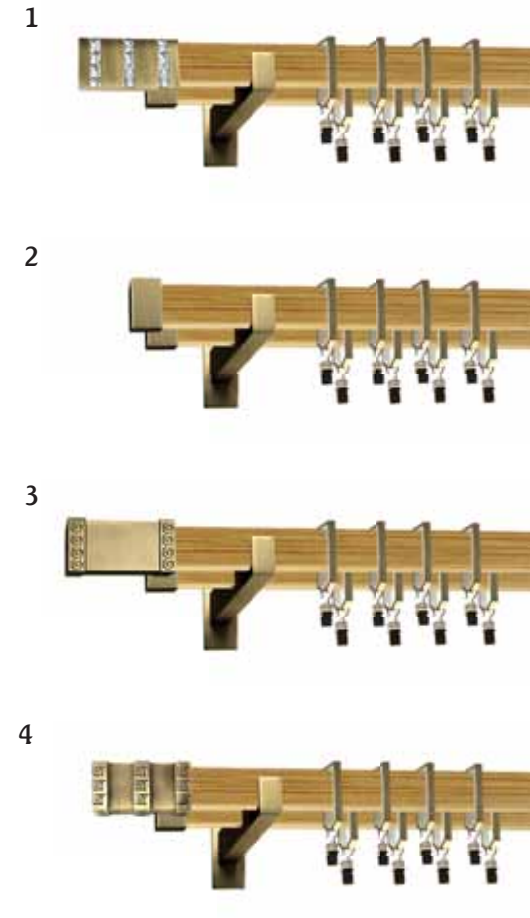

Dostępne długości profili[cm]:
160, 180, 200, 240

Dostępne kolory:
profil: pinia
elementy: antyk mosiądz

POJEDYNCZE 31x13 mm

PODWÓJNE 31x13 mm

1) fossi 2) loreto 3) paleo 4) rotello

Po zamontowaniu karnisza pojedynczego odległość profilu od ściany wynosi 12,5 cm.