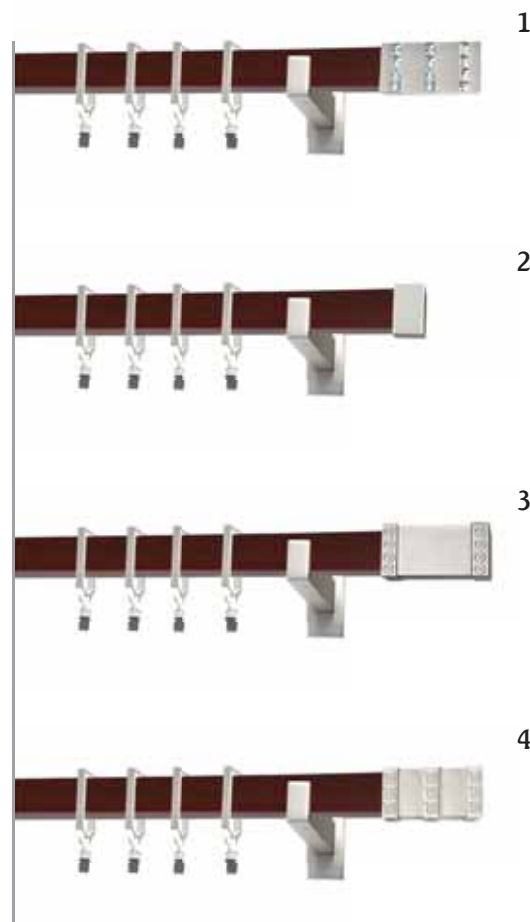

POJEDYNCZE 31x13 mm

1) fossi   2) loreto   3) paleo   4) rotello