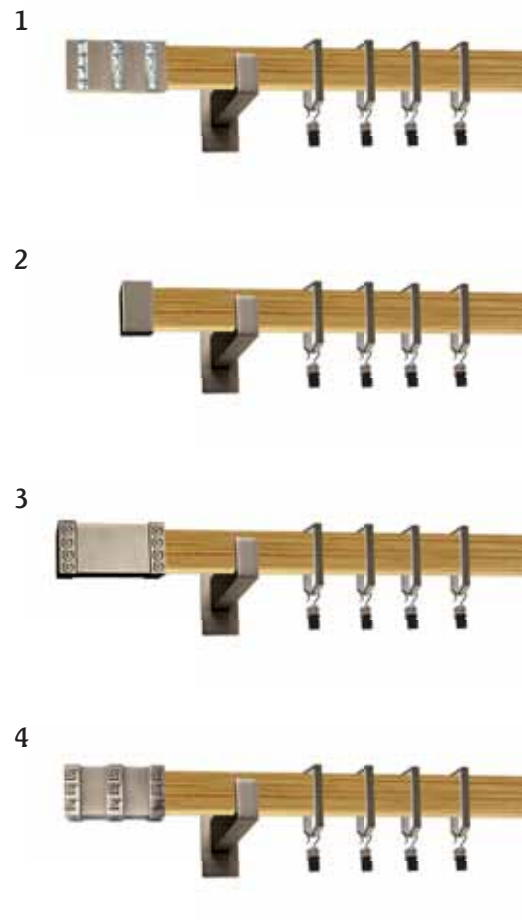

Dostępne długości profili[cm]:
160, 180, 200, 240

Dostępne kolory:
profil: pinia
elementy: antracyt

POJEDYNCZE 31x13 mm

PODWÓJNE 31x13 mm

1) fossi 2) loreto 3) paleo 4) rotello

Po zamontowaniu karnisza pojedynczego odległość profilu od ściany wynosi 12,5 cm.