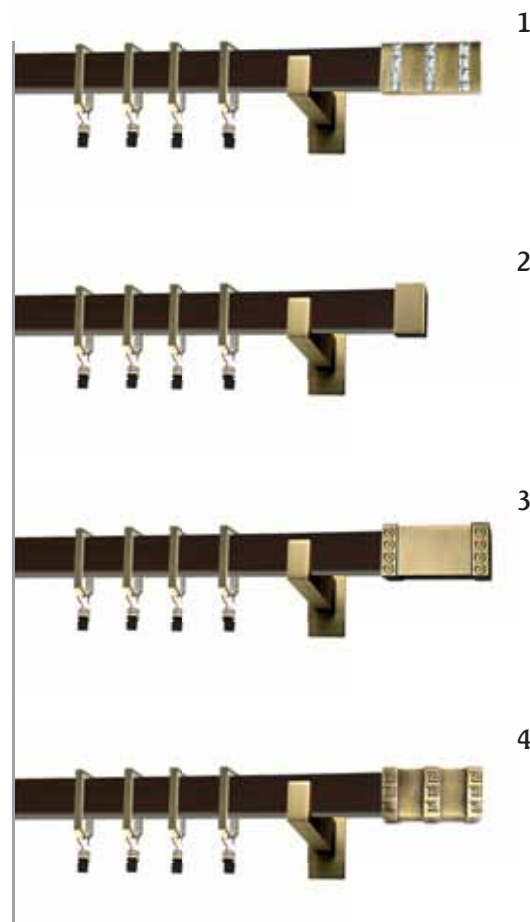

POJEDYNCZE 31x13 mm