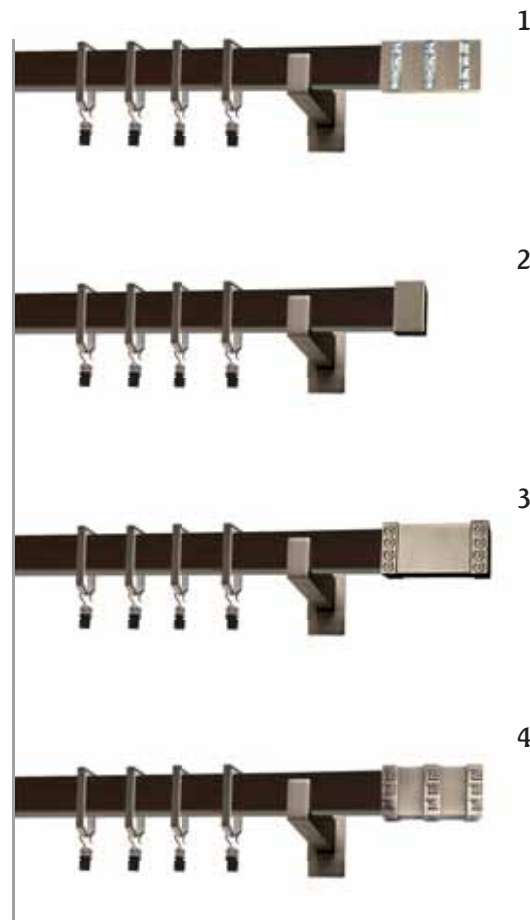

POJEDYNCZE 31x13 mm

1) fossi 2) loreto 3) paleo 4) rotello