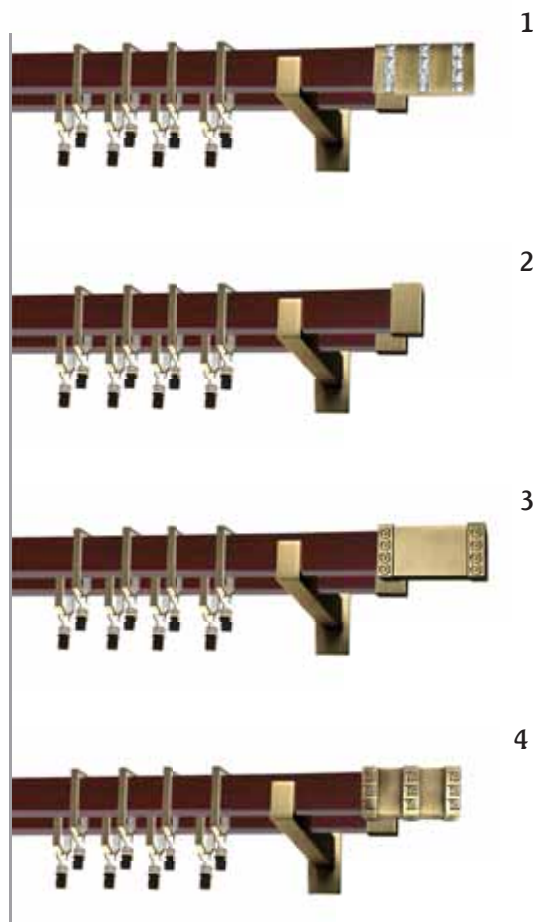

PODWÓJNE 31x13 mm