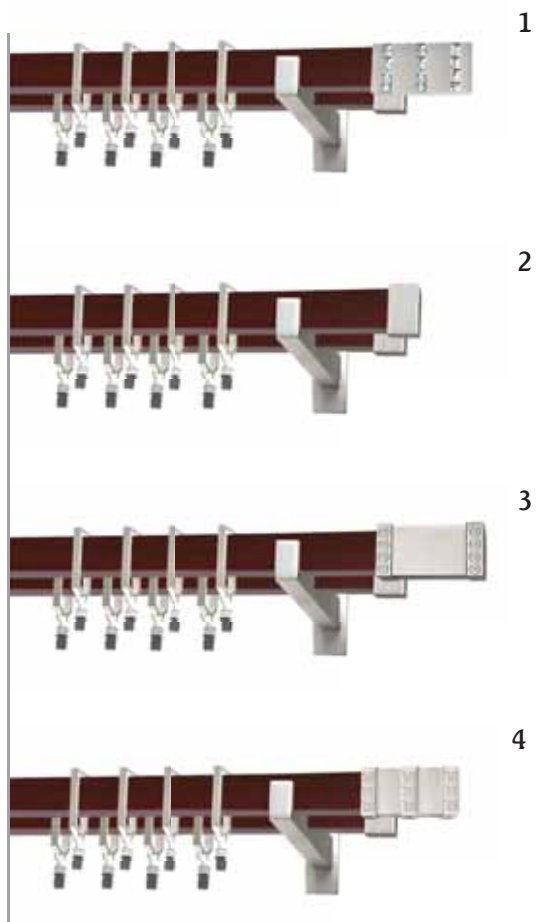

PODWÓJNE 31x13 mm