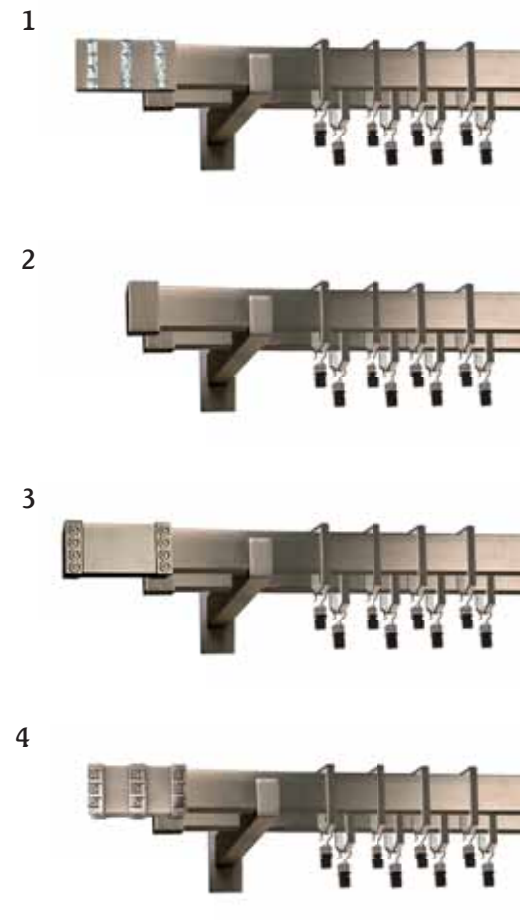

PODWÓJNE 31x13 mm