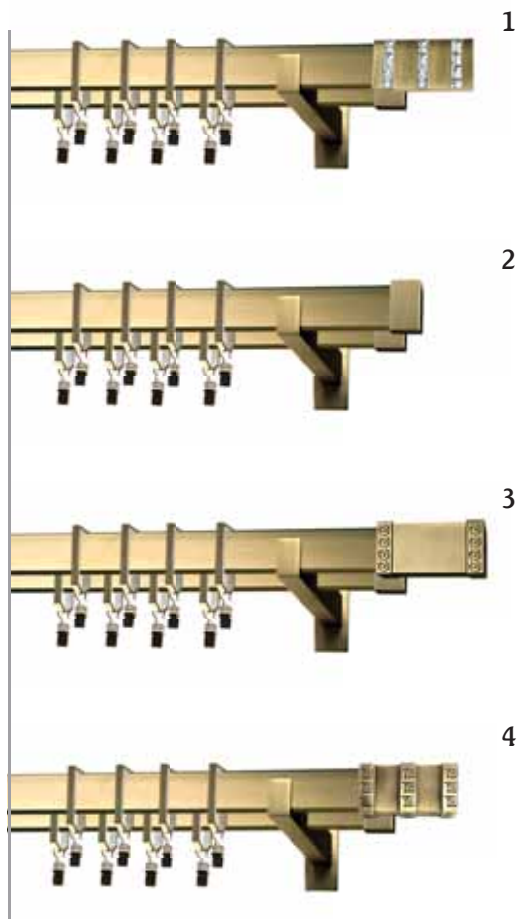

PODWÓJNE 31x13 mm