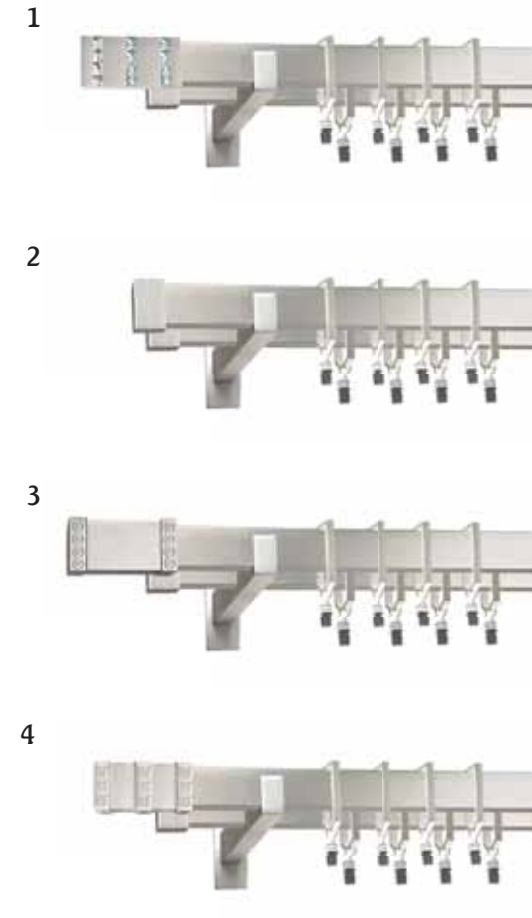

Dostępne długości profili[cm]:
160, 180, 200, 240

Kolor: chrom mat

POJEDYNCZE 31x13 mm

PODWÓJNE 31x13 mm

1) fossi 2) loreto 3) paleo 4) rotello

Po zamontowaniu karnisza pojedynczego odległość profilu od ściany wynosi 12,5 cm.

Po zamontowaniu karnisza podwójnego odległość pierwszego profilu od ściany wynosi 12,5 cm, a drugiego 19 cm.