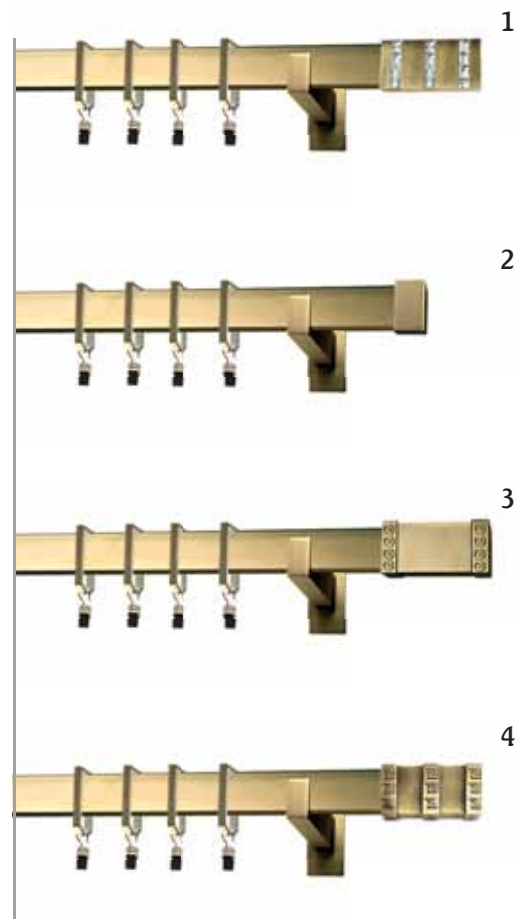

POJEDYNCZE 31x13 mm

1) fossi 2) loreto 3) paleo 4) rotello

Po zamontowaniu karnisza podwójnego odległość pierwszego profilu od ściany wynosi 12,5 cm, a drugiego 19 cm.

Po zamontowaniu karnisza pojedynczego odległość profilu od ściany wynosi 12,5 cm.

ERRANO

antykw mosiądz 31x13mm

W świecie nowoczesnych karniszy doskonale odnajduje się designerska linia ERRANO, którą cechuje konsekwentnie promowany przez współczesnych projektantów minimalizm wyróżniający się prostotą i geometrią formy. Wyraziste kształty przykuwają uwagę i idealnie współgrają z wystrojem nowoczesnych wnętrz. Prostokątny profil i cztery rodzaje zakończeń tworzą niebanalną kompozycję estetyczną łączącą prostotę i elegancję. Nowy produkt został stworzony z myślą wejścia na rynek prestiżowych apartamentów, wykończenia gabinetów zarządów firm oraz zaistnienia w mieszkaniach o podobnych preferencjach stylu.

Dostępne długości profili[cm]:
160, 180, 200, 240

Kolor: antykw mosiądz