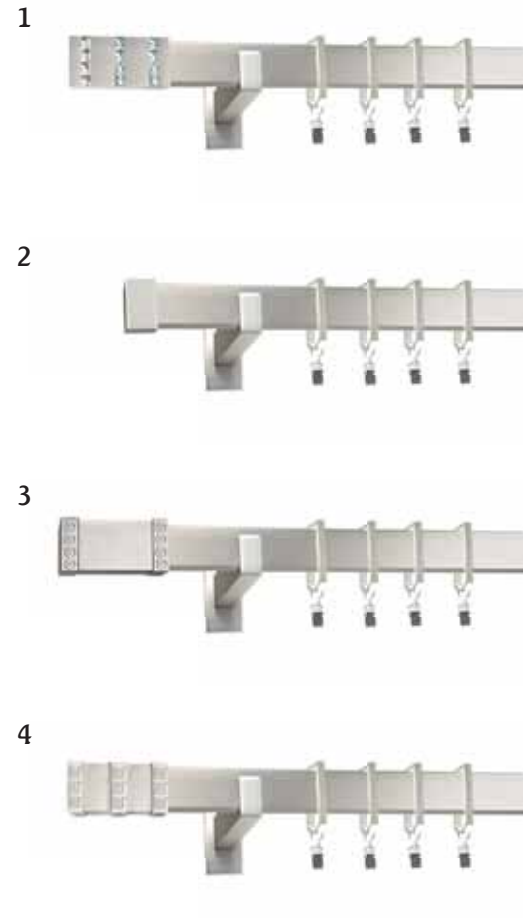

Dostępne długości profili[cm]:
160, 180, 200, 240

Kolor: antykw mosiądz

ERRANO

chrom mat 31x13mm

W świecie nowoczesnych karniszy doskonale odnajduje się designerska linia ERRANO, którą cechuje konsekwentnie promowany przez współczesnych projektantów minimalizm wyróżniający się prostotą i geometrią formy. Wyróżnione kształty przykuwają uwagę i idealnie współgrają z wystrojem nowoczesnych wnętrz. Prostokątny profil i cztery rodzaje zakończeń tworzą niebanalną kompozycję estetyczną łączącą prostotę i elegancję. Nowy produkt został stworzony z myślą wejścia na rynek prestiżowych apartamentów, wykończenia gabinetów zarządów firm oraz zaistnienia w mieszkaniach o podobnych preferencjach stylu.

Dostępne długości profili[cm]:
160, 180, 200, 240

Kolor: chrom mat

POJEDYNCZE 31x13 mm

PODWÓJNE 31x13 mm

1) fossi 2) loreto 3) paleo 4) rotello

Po zamontowaniu karnisza pojedynczego odległość profilu od ściany wynosi 12,5 cm.

Po zamontowaniu karnisza podwójnego odległość pierwszego profilu od ściany wynosi 12,5 cm, a drugiego 19 cm.