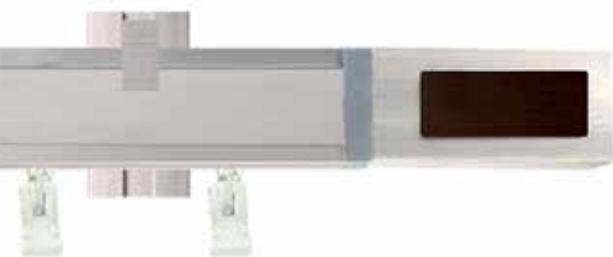

- z widocznym pasem dekoracyjnym wenge
- z widoczną satynową powłoką aluminiową

Szyna zamontowana z widocznym pasem dekoracyjnym WENGE

Szyna zamontowana z widoczną satynową powłoką aluminiową

Funkcjonalne wsporniki

Dostępne kolory:

chrom mat-wenge

GALAXY 36x22mm

Karnisze apartamentowe GALAXY to propozycja firmy Karnix skierowana do reprezentacyjnych wnętrz w których króluje dbałość o indywidualizm. Linia Galaxy to doskonałe połączenie aktualnie najmodniejszych kolorów: chrom mat, inox (kolor stali nierdzewnej) oraz wenge. W modelu Galaxy zastosowano rewolucyjne rozwiązania pozwalające dowolnie kształtować karnisz przystosowując go od aktualnego wystroju wnętrza. Odgórny system mocowania wsporników umożliwia przesuwanie zawieszonych aranżacji okiennych na całej długości karnisza bez blokowania przez wsporniki jak to ma miejsce w tradycyjnych karniszach. Do szyn Galaxy możemy stosować żabki lub agrafka.

Dostępne długości szyn [cm]:

160; 200; 240

Poszczególne długości można ze sobą łączyć za pomocą łączników do szyn

Dostępne kolory:

chrom mat-wenge

wspornik GALAXY I

wspornik GALAXY II

Dwukolorowa szyna (36mm x 22mm)

Rewolucyjne rozwiązanie pozwalające dowolnie kształtować karnisz przystosowując go od aktualnego wystroju wnętrza. Z jednej strony aluminiowej szyny wtopiony jest pas dekoracyjny koloru wenge.

Dzięki takiemu rozwiązaniu, szynę możemy zamontować na dwa sposoby: