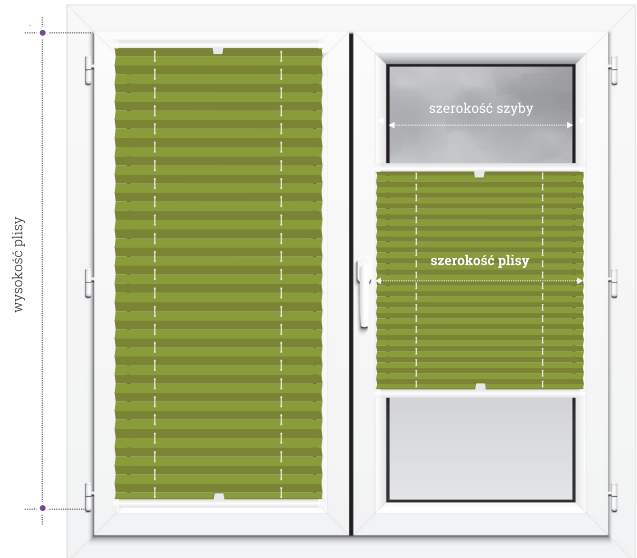

### **REGULACJA Z GÓRY I Z DOŁU**

mechanizm plisy pozwala nam zasłaniać okna wybiórczo, np. możemy zasłonić tylko sam dół okna (zazdrostki)

### **NA DUŻE POWIERZCHNIE OKIENNE**

plisy świetnie sprawdzają się na dużych powierzchniach okiennych gdzie zapewniają prywatność bez ograniczeń

## Jak dobrać rozmiar Rolety Plisowanej?

Szerokość plisy powinna być większa o ok. 3-6 cm od szerokości szyby, natomiast wysokość powinna być zbliżona do wysokości skrzydła okna.

**BIAŁY**

**KREM**

**WANILIA**