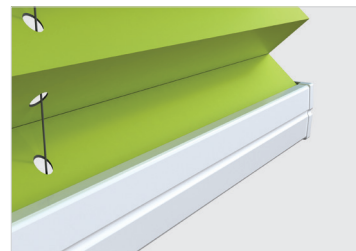

ESTETYCZNE WYKOŃCZENIE

tkanina wykończona jest estetycznie wykonanymi plastikowymi listwami w kolorze białym